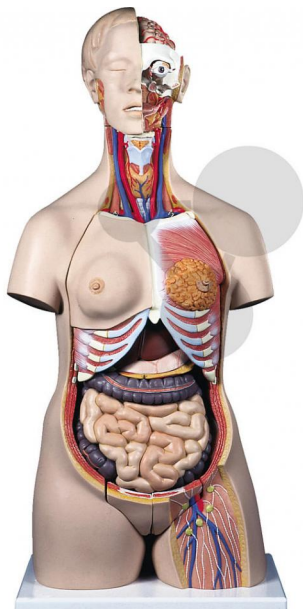

Lidský trup, 24 částí

Nezávazná informace o pomůcce od www.conatex.cz ke dni 23.02.2025/DE1

Objednací číslo: 2009554

na stránku s
pomůckou

26.409,60 Kč s DPH

Vysoce kvalitní provedení - s mužskými/ženskými genitáliemi a vyjímátným embryem

Stupeň:

2. stupeň ZŠ

24dílný lidský trup ve vysoce kvalitním provedení nabízí všechny možnosti podrobné názorné ukázky. Modely mají stoprocentní kvalitu a vysoký stupeň propracovanosti. Model rozšířeného lidského trupu je působivý a zároveň za příznivou cenu! S jeho pomocí můžete zodpovědět všechny otázky k vnitřní anatomii člověka. Lze rozložit na následující díly:

- * 3dílná hlava
- * 2dílný žaludek
- * 4dílná sada střev
- * Ženská prsa (2dílná)
- * 2 plicní laloky
- * 2dílné srdce
- * Játra se žlučníkem
- * Přední polovina ledviny
- * 3dílné vkladací ženské genitálie s embryem
- * 4dílné vkladací mužské genitálie

Rozměry:

výška 87 x šířka 38 x hloubka 25 cm

Hmotnost:

7.5 kg

CONATEX-DIDACTIC učební pomůcky, s.r.o. – Experimentální zařízení pro vědu a techniku

Společnost je zapsána v obchodním rejstříku Městského soudu v Praze oddíl C, vložka 69887