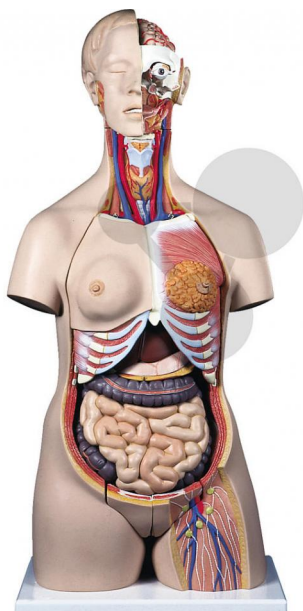

Lidský trup, 24 částí

Nezávazná informace o pomůcce od www.conatex.cz ke dni 07.07.2024/DE1

Objednací číslo: 2009554

na stránku s
pomůckou

26.409,60 Kč s DPH

Vysoce kvalitní provedení - s mužskými/ženskými genitáliemi a vyjímatelným embryem

Stupeň:

2. stupeň ZŠ

24dílný lidský trup ve vysoce kvalitním provedení nabízí všechny možnosti podrobné názorné ukázky. Modely mají stoprocentní kvalitu a vysoký stupeň propracovanosti. Model rozšířeného lidského trupu je působivý a zároveň za příznivou cenu! S jeho pomocí můžete zodpovědět všechny otázky k vnitřní anatomii člověka. Lze rozložit na následující díly:

- * 3dílná hlava
- * 2dílný žaludek
- * 4dílná sada střev
- * Ženská prsa (2dílná)
- * 2 plicní laloky
- * 2dílné srdce
- * Játra se žlučníkem
- * Přední polovina ledviny
- * 3dílné vkladací ženské genitálie s embryem
- * 4dílné vkladací mužské genitálie

Rozměry:

výška 87 x šířka 38 x hloubka 25 cm

Hmotnost:

7.5 kg

CONATEX-DIDACTIC učební pomůcky, s.r.o. – Experimentální zařízení pro vědu a techniku

Společnost je zapsána v obchodním rejstříku Městského soudu v Praze oddíl C, vložka 69887