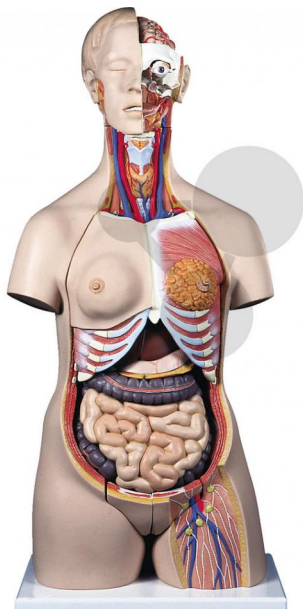

## Lidský trup, 24 částí

Nezávazná informace o pomůcce od [www.conatex.cz](http://www.conatex.cz) ke dni 20.01.2025/DE1

Objednací číslo: 2009554

na stránku s  
pomůckou

26.409,60 Kč s DPH

Vysoce kvalitní provedení - s mužskými/ženskými genitáliemi a vyjímátným embryem

Stupeň:

2. stupeň ZŠ

24dílný lidský trup ve vysoce kvalitním provedení nabízí všechny možnosti podrobné názorné ukázky. Modely mají stoprocentní kvalitu a vysoký stupeň propracovanosti. Model rozšířeného lidského trupu je působivý a zároveň za příznivou cenu! S jeho pomocí můžete zodpovědět všechny otázky k vnitřní anatomii člověka. Lze rozložit na následující díly:

- \* 3dílná hlava
- \* 2dílný žaludek
- \* 4dílná sada střev
- \* Ženská prsa (2dílná)
- \* 2 plicní laloky
- \* 2dílné srdce
- \* Játra se žlučníkem
- \* Přední polovina ledviny
- \* 3dílné vkladací ženské genitálie s embryem
- \* 4dílné vkladací mužské genitálie

Rozměry:

výška 87 x šířka 38 x hloubka 25 cm

Hmotnost:

7.5 kg

**CONATEX-DIDACTIC učební pomůcky, s.r.o. – Experimentální zařízení pro vědu a techniku**

Společnost je zapsána v obchodním rejstříku Městského soudu v Praze oddíl C, vložka 69887