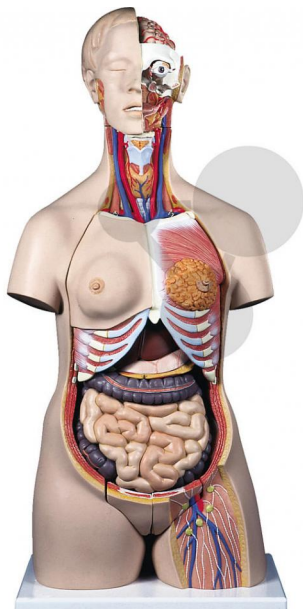

## Lidský trup, 24 částí

Nezávazná informace o pomůcce od [www.conatex.cz](http://www.conatex.cz) ke dni 18.11.2024/DE1

Objednací číslo: 2009554

na stránku s  
pomůckou

26.409,60 Kč s DPH

Vysoce kvalitní provedení - s mužskými/ženskými genitáliemi a vyjímatelným embryem

Stupeň:

2. stupeň ZŠ

24dílný lidský trup ve vysoce kvalitním provedení nabízí všechny možnosti podrobné názorné ukázky. Modely mají stoprocentní kvalitu a vysoký stupeň propracovanosti. Model rozšířeného lidského trupu je působivý a zároveň za příznivou cenu! S jeho pomocí můžete zodpovědět všechny otázky k vnitřní anatomii člověka. Lze rozložit na následující díly:

- \* 3dílná hlava
- \* 2dílný žaludek
- \* 4dílná sada střev
- \* Ženská prsa (2dílná)
- \* 2 plicní laloky
- \* 2dílné srdce
- \* Játra se žlučníkem
- \* Přední polovina ledviny
- \* 3dílné vkladací ženské genitálie s embryem
- \* 4dílné vkladací mužské genitálie

Rozměry:

výška 87 x šířka 38 x hloubka 25 cm

Hmotnost:

7.5 kg

**CONATEX-DIDACTIC učební pomůcky, s.r.o. – Experimentální zařízení pro vědu a techniku**

Společnost je zapsána v obchodním rejstříku Městského soudu v Praze oddíl C, vložka 69887