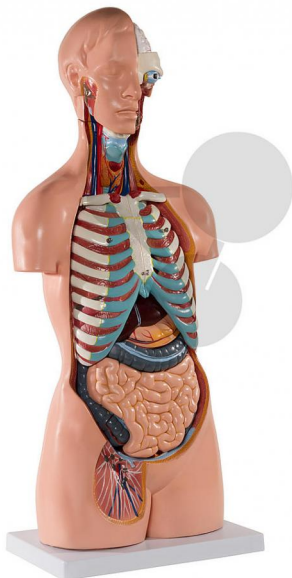

Lidský trup, 20 částí

Nezávazná informace o pomůcce od www.conatex.cz ke dni 22.07.2024/DE1

Objednací číslo: 2009555

na stránku s
pomůckou

9.043,20 Kč s DPH

V kvalitě LabGear® - s odkrytými zády

Stupeň:

2. stupeň ZŠ

Detailní lidský trup, 20dílný, lze rozložit na následující díly:

- * 3dílná hlava
- * 2 plicní laloky s hrudní kostí a žebry
- * 2dílné srdce
- * Žaludek
- * Játra se žlučníkem
- * 4dílná sada střev
- * Přední polovina ledviny a přední polovina močového měchýře

Pouze u trupu v klasickém provedení jsou záda odkrytá od malého mozečku až ke kostrči. Ploténky, obratle, mícha, spinální nervy a vertebrální artérie jsou zde viditelné!

Rozměry:

výška 85 cm

CONATEX-DIDACTIC učební pomůcky, s.r.o. – Experimentální zařízení pro vědu a techniku