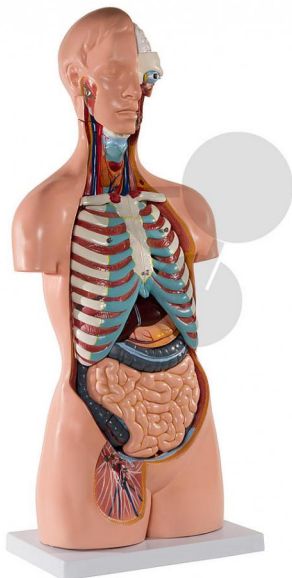

Lidský trup, 20 částí

Nezávazná informace o pomůcce od www.conatex.cz ke dni 31.01.2025/DE1

Objednací číslo: 2009555

na stránku s
pomůckou

9.043,20 Kč s DPH

V kvalitě LabGear® - s odkrytými zády

Stupeň:

2. stupeň ZŠ

Detailní lidský trup, 20dílný, lze rozložit na následující díly:

- * 3dílná hlava
- * 2 plicní laloky s hrudní kostí a žebry
- * 2dílné srdce
- * Žaludek
- * Játra se žlučníkem
- * 4dílná sada střev
- * Přední polovina ledviny a přední polovina močového měchýře

Pouze u trupu v klasickém provedení jsou záda odkrytá od malého mozečku až ke kostrči. Ploténky, obratle, mícha, spinální nervy a vertebrální artérie jsou zde viditelné!

Rozměry:

výška 85 cm

CONATEX-DIDACTIC učební pomůcky, s.r.o. – Experimentální zařízení pro vědu a techniku