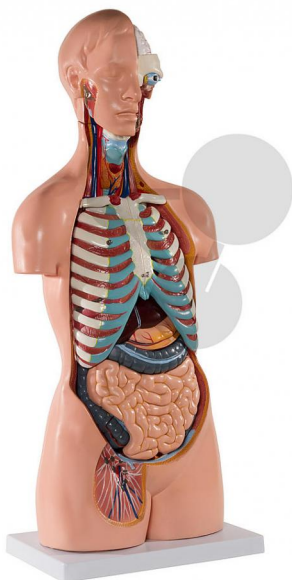

## Lidský trup, 20 částí

Nezávazná informace o pomůcce od [www.conatex.cz](http://www.conatex.cz) ke dni 25.11.2024/DE1

Objednací číslo: 2009555

na stránku s  
pomůckou

9.043,20 Kč s DPH

V kvalitě LabGear® - s odkrytými zády

Stupeň:

2. stupeň ZŠ

Detailní lidský trup, 20dílný, lze rozložit na následující díly:

- \* 3dílná hlava
- \* 2 plicní laloky s hrudní kostí a žebry
- \* 2dílné srdce
- \* Žaludek
- \* Játra se žlučníkem
- \* 4dílná sada střev
- \* Přední polovina ledviny a přední polovina močového měchýře

Pouze u trupu v klasickém provedení jsou záda odkrytá od malého mozečku až ke kostrči. Ploténky, obratle, mícha, spinální nervy a vertebrální artérie jsou zde viditelné!

Rozměry:

výška 85 cm

**CONATEX-DIDACTIC učební pomůcky, s.r.o. – Experimentální zařízení pro vědu a techniku**