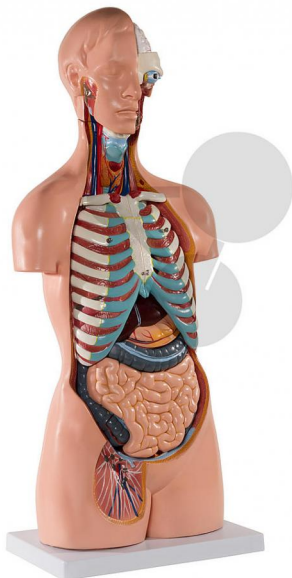

Lidský trup, 20 částí

Nezávazná informace o pomůcce od www.conatex.cz ke dni 14.11.2024/DE1

Objednací číslo: 2009555

na stránku s
pomůckou

9.043,20 Kč s DPH

V kvalitě LabGear® - s odkrytými zády

Stupeň:

2. stupeň ZŠ

Detailní lidský trup, 20dílný, lze rozložit na následující díly:

- * 3dílná hlava
- * 2 plicní laloky s hrudní kostí a žebry
- * 2dílné srdce
- * Žaludek
- * Játra se žlučníkem
- * 4dílná sada střev
- * Přední polovina ledviny a přední polovina močového měchýře

Pouze u trupu v klasickém provedení jsou záda odkrytá od malého mozečku až ke kostrči. Ploténky, obratle, mícha, spinální nervy a vertebrální artérie jsou zde viditelné!

Rozměry:

výška 85 cm

CONATEX-DIDACTIC učební pomůcky, s.r.o. – Experimentální zařízení pro vědu a techniku