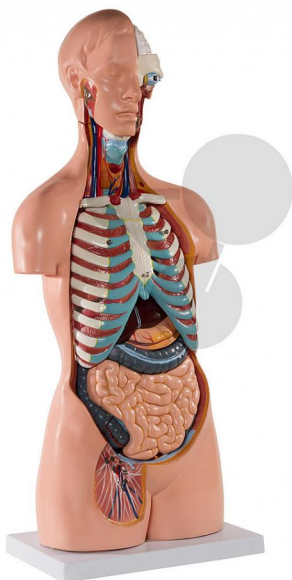

Lidský trup, 20 částí

Nezávazná informace o pomůcce od www.conatex.cz ke dni 27.12.2024/DE1

Objednací číslo: 2009555

na stránku s
pomůckou

9.043,20 Kč s DPH

V kvalitě LabGear® - s odkrytými zády

Stupeň:

2. stupeň ZŠ

Detailní lidský trup, 20dílný, lze rozložit na následující díly:

- * 3dílná hlava
- * 2 plicní laloky s hrudní kostí a žebry
- * 2dílné srdce
- * Žaludek
- * Játra se žlučníkem
- * 4dílná sada střev
- * Přední polovina ledviny a přední polovina močového měchýře

Pouze u trupu v klasickém provedení jsou záda odkrytá od malého mozečku až ke kostrči. Ploténky, obratle, mícha, spinální nervy a vertebrální artérie jsou zde viditelné!

Rozměry:

výška 85 cm

CONATEX-DIDACTIC učební pomůcky, s.r.o. – Experimentální zařízení pro vědu a techniku