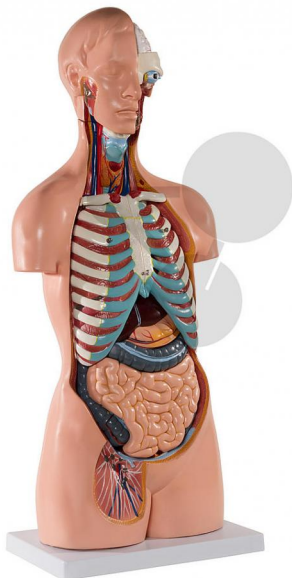

## Lidský trup, 20 částí

Nezávazná informace o pomůcce od [www.conatex.cz](http://www.conatex.cz) ke dni 12.03.2025/DE1

Objednací číslo: 2009555

na stránku s  
pomůckou

9.331,20 Kč s DPH

V kvalitě LabGear® - s odkrytými zády

Stupeň:

2. stupeň ZŠ

Detailní lidský trup, 20dílný, lze rozložit na následující díly:

- \* 3dílná hlava
- \* 2 plicní laloky s hrudní kostí a žebry
- \* 2dílné srdce
- \* Žaludek
- \* Játra se žlučníkem
- \* 4dílná sada střev
- \* Přední polovina ledviny a přední polovina močového měchýře

Pouze u trupu v klasickém provedení jsou záda odkrytá od malého mozečku až ke kostrči. Ploténky, obratle, mícha, spinální nervy a vertebrální artérie jsou zde viditelné!

Rozměry:

výška 85 cm

**CONATEX-DIDACTIC učební pomůcky, s.r.o. – Experimentální zařízení pro vědu a techniku**