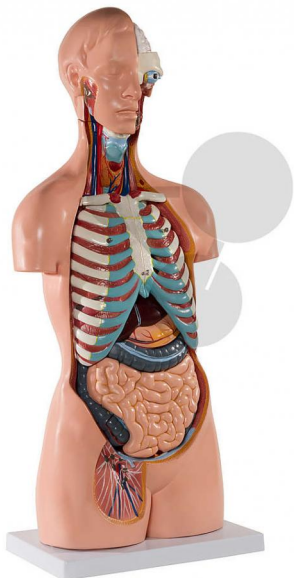

Lidský trup, 20 částí

Nezávazná informace o pomůcce od www.conatex.cz ke dni 19.04.2025/DE1

Objednací číslo: 2009555

na stránku s
pomůckou

9.331,20 Kč s DPH

V kvalitě LabGear® - s odkrytými zády

Stupeň:

2. stupeň ZŠ

Detailní lidský trup, 20dílný, lze rozložit na následující díly:

- * 3dílná hlava
- * 2 plicní laloky s hrudní kostí a žebry
- * 2dílné srdce
- * Žaludek
- * Játra se žlučníkem
- * 4dílná sada střev
- * Přední polovina ledviny a přední polovina močového měchýře

Pouze u trupu v klasickém provedení jsou záda odkrytá od malého mozečku až ke kostrči. Ploténky, obratle, mícha, spinální nervy a vertebrální artérie jsou zde viditelné!

Rozměry:

výška 85 cm

CONATEX-DIDACTIC učební pomůcky, s.r.o. – Experimentální zařízení pro vědu a techniku