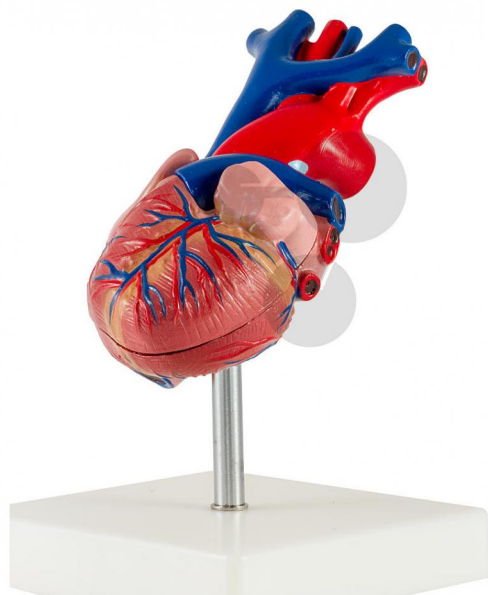

Srdce, 2 části - vysoce kvalitní provedení

Nezávazná informace o pomůcce od www.conatex.cz ke dni 27.12.2024/DE1

Objednací číslo: 2009557

na stránku s
pomůckou

1.537,92 Kč s DPH

Vysoce kvalitní provedení

Stupeň:

2. stupeň ZŠ

S tímto modelem můžete podrobně studovat a názorně předvést anatomii srdce s komorami, předsíněmi, žilami a aortou. Přední srdeční stěna je odnímatelná a umožňuje tak pohled do komor.

Rozměry: