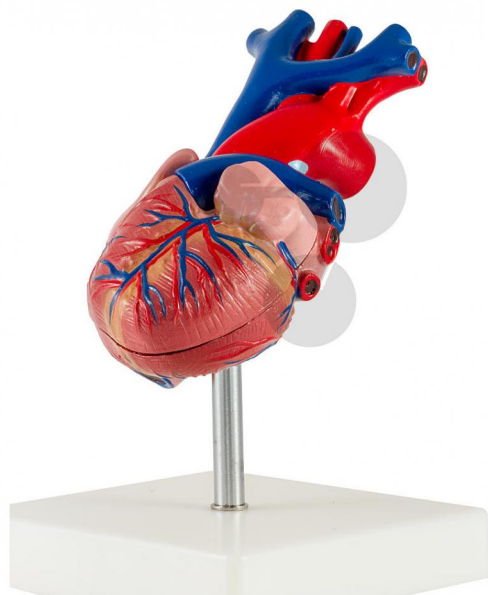

Srdce, 2 části - vysoce kvalitní provedení

Nezávazná informace o pomůcce od www.conatex.cz ke dni 25.11.2024/DE1

Objednací číslo: 2009557

na stránku s
pomůckou

1.537,92 Kč s DPH

Vysoce kvalitní provedení

Stupeň:

2. stupeň ZŠ

S tímto modelem můžete podrobně studovat a názorně předvést anatomii srdce s komorami, předstíněmi, žilami a aortou. Přední srdeční stěna je odnímatelná a umožňuje tak pohled do komor.

Rozměry: