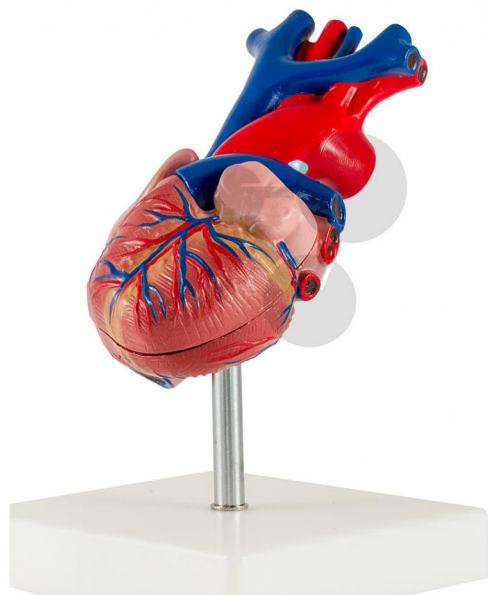

## Srdce, 2 části - vysoce kvalitní provedení

Nezávazná informace o pomůcce od [www.conatex.cz](http://www.conatex.cz) ke dni 12.03.2025/DE1

Objednací číslo: 2009557

na stránku s  
pomůckou

1.595,52 Kč s DPH

Vysoce kvalitní provedení

Stupeň:

2. stupeň ZŠ

S tímto modelem můžete podrobně studovat a názorně předvést anatomii srdce s komorami, předsíněmi, žilami a aortou. Přední srdeční stěna je odnímatelná a umožňuje tak pohled do komor.

Rozměry:

výška 19 x šířka 12 x hloubka 12 cm

Rozsah dodávky:

Model na stojanu

**CONATEX-DIDACTIC učební pomůcky, s.r.o. – Experimentální zařízení pro vědu a techniku**

Společnost je zapsána v obchodním rejstříku Městského soudu v Praze oddíl C, vložka 69887