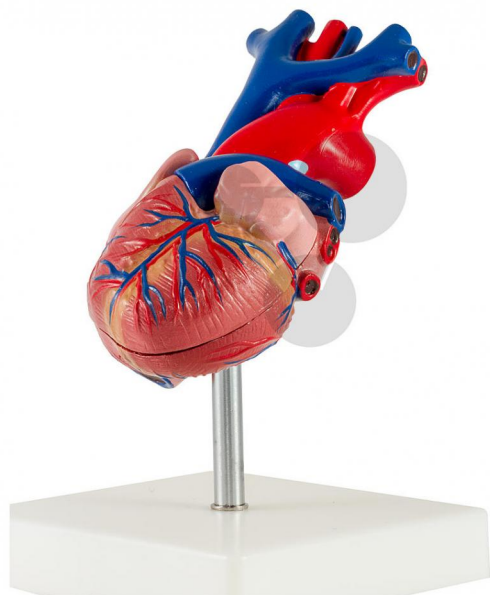

Srdce, 2 části - vysoce kvalitní provedení

Nezávazná informace o pomůcce od www.conatex.cz ke dni 31.01.2025/DE1

Objednací číslo: 2009557

na stránku s
pomůckou

1.537,92 Kč s DPH

Vysoce kvalitní provedení

Stupeň:

2. stupeň ZŠ

S tímto modelem můžete podrobně studovat a názorně předvést anatomii srdce s komorami, předsíněmi, žilami a aortou. Přední srdeční stěna je odnímatelná a umožňuje tak pohled do komor.

Rozměry: