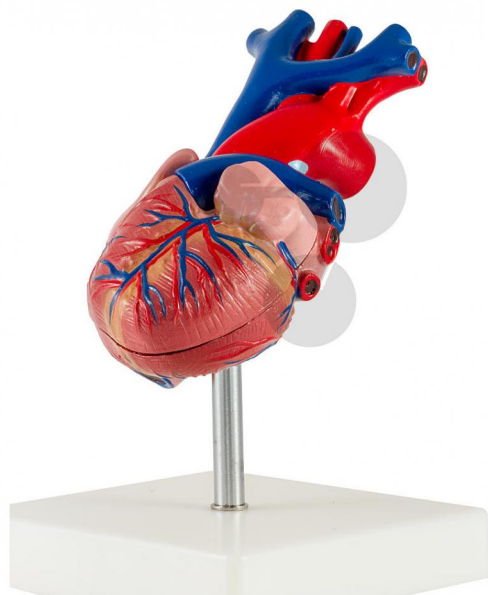

## Srdce, 2 části - vysoce kvalitní provedení

Nezávazná informace o pomůcce od [www.conatex.cz](http://www.conatex.cz) ke dni 14.11.2024/DE1

Objednací číslo: 2009557

na stránku s  
pomůckou

1.537,92 Kč s DPH

Vysoce kvalitní provedení

Stupeň:

2. stupeň ZŠ

S tímto modelem můžete podrobně studovat a názorně předvést anatomii srdce s komorami, předstíněmi, žilami a aortou. Přední srdeční stěna je odnímatelná a umožňuje tak pohled do komor.

Rozměry:

výška 19 x šířka 12 x hloubka 12 cm

Rozsah dodávky:

Model na stojanu

**CONATEX-DIDACTIC učební pomůcky, s.r.o. – Experimentální zařízení pro vědu a techniku**

Společnost je zapsána v obchodním rejstříku Městského soudu v Praze oddíl C, vložka 69887