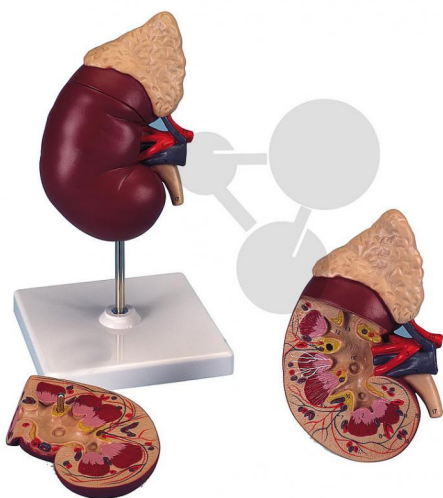

Ledvina s nadlevinkou, rozložitelná na 2 části

Nezávazná informace o pomůcce od www.conatex.cz ke dni 30.01.2025/DE1

Objednací číslo: 2009558

LAB
Gear

na stránku s
pomůckou

1.664,64 Kč s DPH

V kvalitě LabGear®

Stupeň:

2. stupeň ZŠ

Ledvina s nadledvinou, cévy ledvin a nadledvin, horní segment močovodu, k prohlédnutí dřeně ledviny a ledvinné pánvičky lze přední polovinu ledviny sejmout.

Rozměry:

výška 14 x šířka 9 x hloubka 5 cm