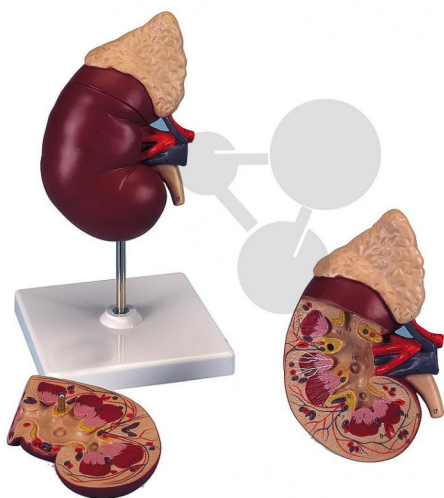

Ledvina s nadleivinkou, rozložitelná na 2 části

Nezávazná informace o pomůcce od www.conatex.cz ke dni 25.11.2024/DE1

Objednací číslo: 2009558

na stránku s
pomůckou

1.664,64 Kč s DPH

V kvalitě LabGear®

Stupeň:

2. stupeň ZŠ

Ledvina s nadleivinou, cévy ledvin a nadleiv, horní segment močovodu, k prohlédnutí dřeně ledviny a ledvinné pánvičky lze přední polovinu ledviny sejmout.

Rozměry:

výška 14 x šířka 9 x hloubka 5 cm