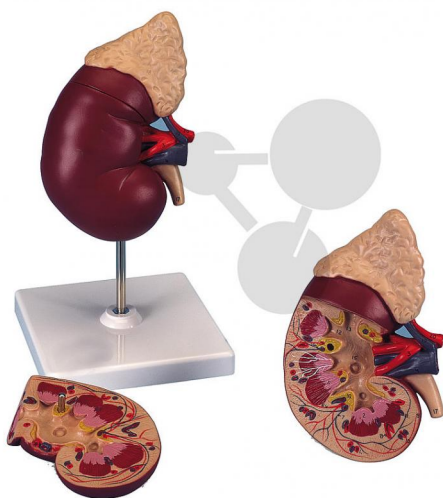

Ledvina s nadledvinkou, rozložitelná na 2 části

Nezávazná informace o pomůcce od www.conatex.cz ke dni 27.12.2024/DE1

Objednací číslo: 2009558

LAB
Gear

na stránku s
pomůckou

1.664,64 Kč s DPH

V kvalitě LabGear®

Stupeň:

2. stupeň ZŠ

Ledvina s nadledvinou, cévy ledvin a nadledvin, horní segment močovodu, k prohlédnutí dřeně ledviny a ledvinné pánvičky lze přední polovinu ledviny sejmout.

Rozměry:

výška 14 x šířka 9 x hloubka 5 cm