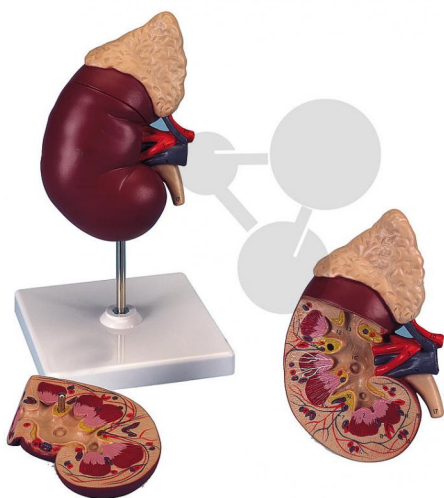

Ledvina s nadleivinkou, rozložitelná na 2 části

Nezávazná informace o pomůcce od www.conatex.cz ke dni 12.03.2025/DE1

Objednací číslo: 2009558

LAB
Gear

na stránku s
pomůckou

1.664,64 Kč s DPH

V kvalitě LabGear®

Stupeň:

2. stupeň ZŠ

Ledvina s nadleivinou, cévy ledvin a nadleiv, horní segment močovodu, k prohlédnutí dřeně ledviny a ledvinné pánvičky lze přední polovinu ledviny sejmout.

Rozměry:

výška 14 x šířka 9 x hloubka 5 cm