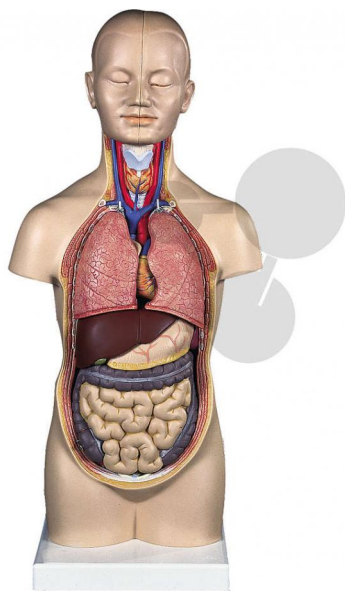

Malý lidský trup, 12 částí

Nezávazná informace o pomůcce od www.conatex.cz ke dni 12.04.2025/DE1

Objednací číslo: 2009631

na stránku s
pomůckou

5.155,20 Kč s DPH

Vysoce kvalitní provedení

Stupeň:

2. stupeň ZŠ

Trup odpovídá zhruba poloviční fyzické velikosti a je vyroben z nerozbitného omyvatelného plastu. Můžete jej rozložit na následující díly:

- * 2 poloviny hlavy s polovinou mozku
- * 2 plicní laloky
- * 2dílné srdce
- * Žaludek a játra se žlučníkem
- * 3dílná sada střev

Rozměry:

výška 55 cm

Hmotnost:

2,7 kg

CONATEX-DIDACTIC učební pomůcky, s.r.o. – Experimentální zařízení pro vědu a techniku

Společnost je zapsána v obchodním rejstříku Městského soudu v Praze oddíl C, vložka 69887