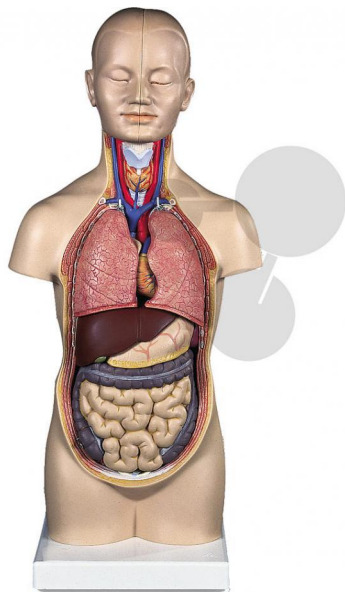

Malý lidský trup, 12 částí

Nezávazná informace o pomůcce od www.conatex.cz ke dni 07.07.2024/DE1

Objednací číslo: 2009631

na stránku s
pomůckou

5.011,20 Kč s DPH

Vysoce kvalitní provedení

Stupeň:

2. stupeň ZŠ

Trup odpovídá zhruba poloviční fyzické velikosti a je vyroben z nerozbitného omyvatelného plastu. Můžete jej rozložit na následující díly:

- * 2 poloviny hlavy s polovinou mozku
- * 2 plicní laloky
- * 2dílné srdce
- * Žaludek a játra se žlučníkem
- * 3dílná sada střev

Rozměry:

výška 55 cm

Hmotnost:

2,7 kg

CONATEX-DIDACTIC učební pomůcky, s.r.o. – Experimentální zařízení pro vědu a techniku

Společnost je zapsána v obchodním rejstříku Městského soudu v Praze oddíl C, vložka 69887