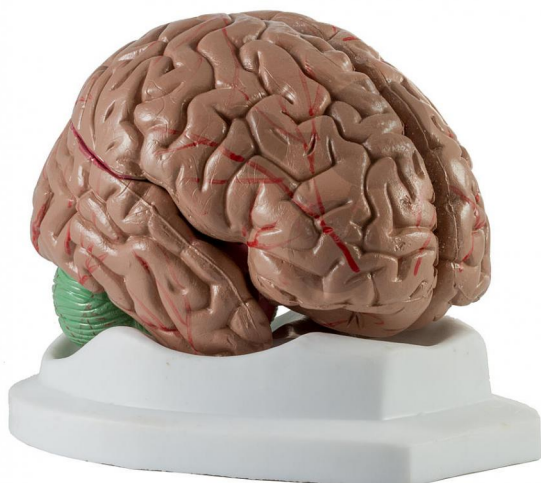

Mozek, rozložitelný na 4 části

Nezávazná informace o pomůcce od www.conatex.cz ke dni 25.11.2024/DE1

Objednací číslo: 2009680

na stránku s
pomůckou

1.526,40 Kč s DPH

V kvalitě LabGear®

Stupeň:

2. stupeň ZŠ

Všechny struktury mozku v mediánním řezu jsou ručně malované. Pravou polovinu lze rozložit na následující díly: čelní a temenní lalok, mozkový kmen se spánkovým a týlním lalokem, malý mozek.

Rozměry:

výška 18 x šířka 12 x hloubka 10 cm