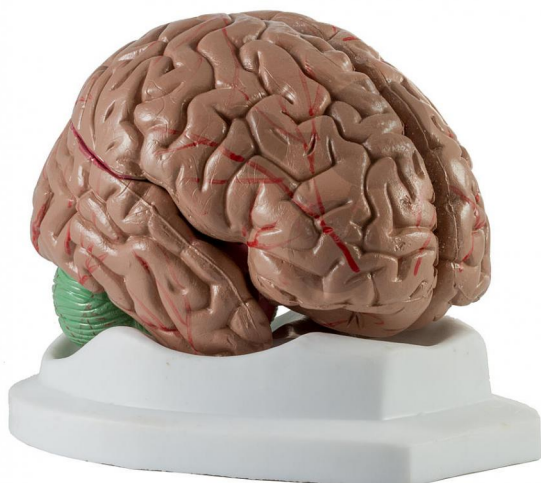

Mozek, rozložitelný na 4 části

Nezávazná informace o pomůcce od www.conatex.cz ke dni 28.12.2024/DE1

Objednací číslo: 2009680

na stránku s
pomůckou

1.526,40 Kč s DPH

V kvalitě LabGear®

Stupeň:

2. stupeň ZŠ

Všechny struktury mozku v mediánním řezu jsou ručně malované. Pravou polovinu lze rozložit na následující díly: čelní a temenní lalok, mozkový kmen se spánkovým a týlním lalokem, malý mozek.

Rozměry:

výška 18 x šířka 12 x hloubka 10 cm