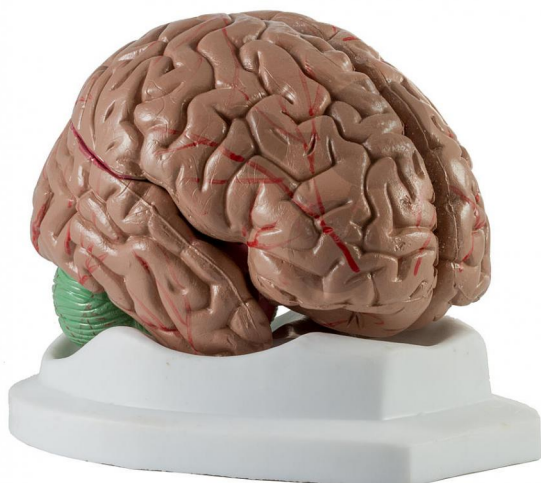

Mozek, rozložitelný na 4 části

Nezávazná informace o pomůcce od www.conatex.cz ke dni 14.11.2024/DE1

Objednací číslo: 2009680

na stránku s
pomůckou

1.526,40 Kč s DPH

V kvalitě LabGear®

Stupeň:

2. stupeň ZŠ

Všechny struktury mozku v mediánním řezu jsou ručně malované. Pravou polovinu lze rozložit na následující díly: čelní a temenní lalok, mozkový kmen se spánkovým a týlním lalokem, malý mozek.

Rozměry:

výška 18 x šířka 12 x hloubka 10 cm