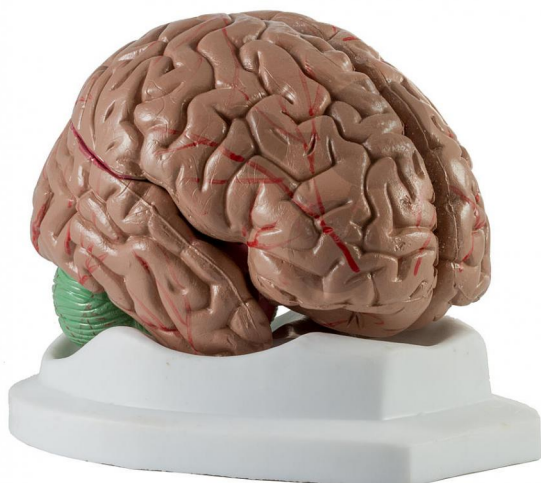

Mozek, rozložitelný na 4 části

Nezávazná informace o pomůcce od www.conatex.cz ke dni 03.07.2024/DE1

Objednací číslo: 2009680

na stránku s
pomůckou

1.526,40 Kč s DPH

V kvalitě LabGear®

Stupeň:

2. stupeň ZŠ

Všechny struktury mozku v mediánním řezu jsou ručně malované. Pravou polovinu lze rozložit na následující díly: čelní a temenní lalok, mozkový kmen se spánkovým a týlním lalokem, malý mozek.

Rozměry:

výška 18 x šířka 12 x hloubka 10 cm