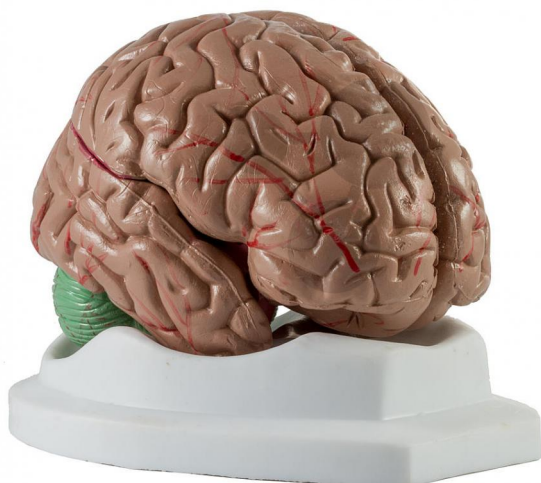

Mozek, rozložitelný na 4 části

Nezávazná informace o pomůcce od www.conatex.cz ke dni 31.01.2025/DE1

Objednací číslo: 2009680

na stránku s
pomůckou

1.526,40 Kč s DPH

V kvalitě LabGear®

Stupeň:

2. stupeň ZŠ

Všechny struktury mozku v mediáním řezu jsou ručně malované. Pravou polovinu lze rozložit na následující díly: čelní a temenní lalok, mozkový kmen se spánkovým a týlním lalokem, malý mozek.

Rozměry:

výška 18 x šířka 12 x hloubka 10 cm

Rozsah dodávky:

Model na podstavci (snímatelný)

CONATEX-DIDACTIC učební pomůcky, s.r.o. – Experimentální zařízení pro vědu a techniku

Společnost je zapsána v obchodním rejstříku Městského soudu v Praze oddíl C, vložka 69887

Jednatelé: RNDr. Jan Hotmar, Christoph Wolfspenger, www.conatex.cz

SÍDLO SPOLEČNOSTI

Velvarská 1698/31, 160 00 Praha 6, Česká republika
Telefon: (+420) 224 310 671, Fax: (+420) 224 310 676
E-mail: info@conatex.cz

PREDAJNÁ KANCELÁRIA

Zámocká 30, 811 01 Bratislava, Slovensko
Telefón: (+421) 220 545 137, Fax: (+421) 220 545 138
E-mail: info@conatex.sk

didacta
Verband der Bildungswirtschaft
worlddidac
MEMBER