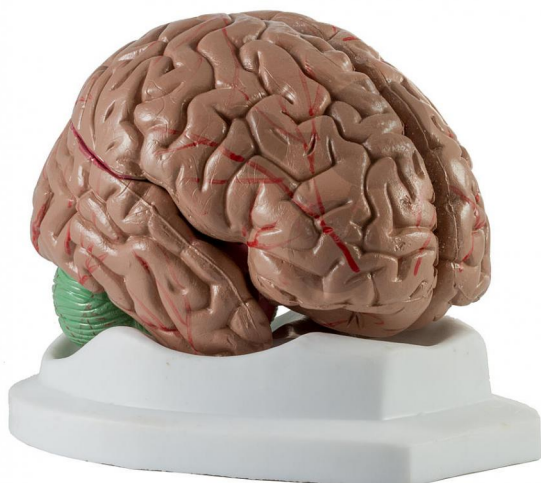

Mozek, rozložitelný na 4 části

Nezávazná informace o pomůcce od www.conatex.cz ke dni 12.03.2025/DE1

Objednací číslo: 2009680

na stránku s
pomůckou

1.526,40 Kč s DPH

V kvalitě LabGear®

Stupeň:

2. stupeň ZŠ

Všechny struktury mozku v mediánním řezu jsou ručně malované. Pravou polovinu lze rozložit na následující díly: čelní a temenní lalok, mozkový kmen se spánkovým a týlním lalokem, malý mozek.

Rozměry:

výška 18 x šířka 12 x hloubka 10 cm