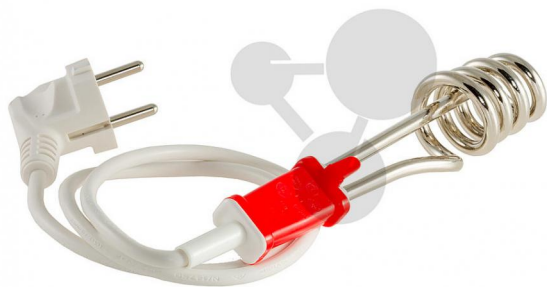

Ponorný ohřivač, 1 000 W

Nezávazná informace o pomůcce od www.conatex.cz ke dni 03.07.2024/DE1

Objednací číslo: 2010017

na stránku s
pomůckou

371,52 Kč s DPH

Technické údaje:

1 000 W, s nevratnou tepelnou pojistkou.

Rozměry:

Celková délka bez ochrany proti zlomu cca: 260 mm

Délka topného tělesa cca: 180 mm

Ponorná hloubka min. cca: 100 mm

Ponorná hloubka max. cca: 165 mm

Vnější průměr topné spirály cca: 65 mm

Kabel: 80 cm