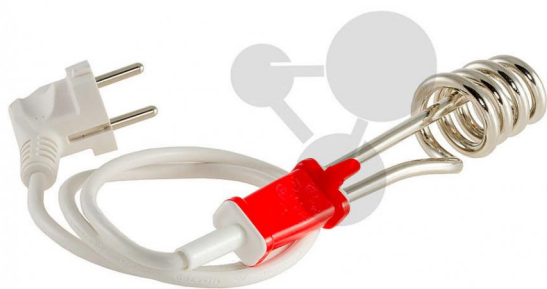

Ponorný ohřivač, 1 000 W

Nezávazná informace o pomůcce od www.conatex.cz ke dni 24.04.2025/DE1

Objednací číslo: 2010017

na stránku s
pomůckou

371,52 Kč s DPH

Technické údaje:

1 000 W, s nevratnou tepelnou pojistkou.

Rozměry:

Celková délka bez ochrany proti zlomu cca: 260 mm

Délka topného tělesa cca: 180 mm

Ponorná hloubka min. cca: 100 mm

Ponorná hloubka max. cca: 165 mm

Vnější průměr topné spirály cca: 65 mm

Kabel: 80 cm