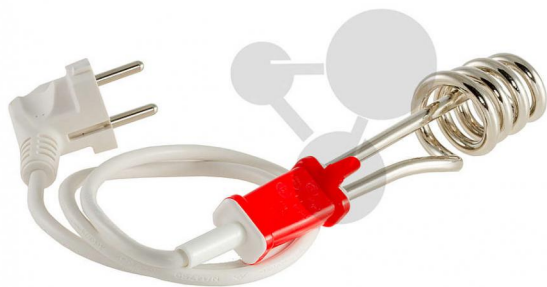

Ponorný ohřivač, 1 000 W

Nezávazná informace o pomůcce od www.conatex.cz ke dni 04.04.2025/DE1

Objednací číslo: 2010017

na stránku s
pomůckou

371,52 Kč s DPH

Technické údaje:

1 000 W, s nevratnou tepelnou pojistkou.

Rozměry:

Celková délka bez ochrany proti zlomu cca: 260 mm

Délka topného tělesa cca: 180 mm

Ponorná hloubka min. cca: 100 mm

Ponorná hloubka max. cca: 165 mm

Vnější průměr topné spirály cca: 65 mm

Kabel: 80 cm