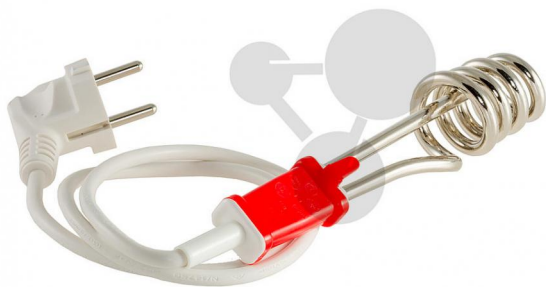

Ponorný ohřivač, 1 000 W

Nezávazná informace o pomůcce od www.conatex.cz ke dni 23.02.2025/DE1

Objednací číslo: 2010017

na stránku s
pomůckou

371,52 Kč s DPH

Technické údaje:

1 000 W, s nevratnou tepelnou pojistkou.

Rozměry:

Celková délka bez ochrany proti zlomu cca: 260 mm

Délka topného tělesa cca: 180 mm

Ponorná hloubka min. cca: 100 mm

Ponorná hloubka max. cca: 165 mm

Vnější průměr topné spirály cca: 65 mm

Kabel: 80 cm