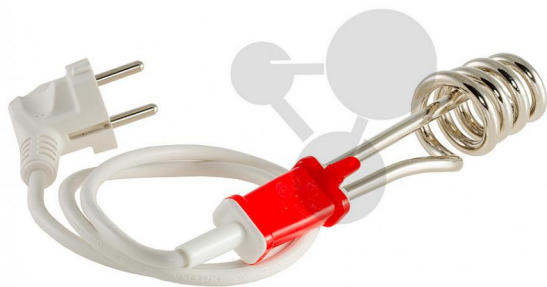

Ponorný ohřivač, 1 000 W

Nezávazná informace o pomůcce od www.conatex.cz ke dni 24.12.2024/DE1

Objednací číslo: 2010017

na stránku s
pomůckou

371,52 Kč s DPH

Technické údaje:

1 000 W, s nevratnou tepelnou pojistkou.

Rozměry:

Celková délka bez ochrany proti zlomu cca: 260 mm

Délka topného tělesa cca: 180 mm

Ponorná hloubka min. cca: 100 mm

Ponorná hloubka max. cca: 165 mm

Vnější průměr topné spirály cca: 65 mm

Kabel: 80 cm