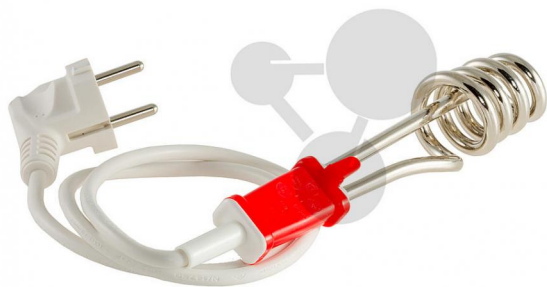

Ponorný ohřivač, 1 000 W

Nezávazná informace o pomůcce od www.conatex.cz ke dni 23.01.2025/DE1

Objednací číslo: 2010017

na stránku s
pomůckou

371,52 Kč s DPH

Technické údaje:

1 000 W, s nevratnou tepelnou pojistkou.

Rozměry:

Celková délka bez ochrany proti zlomu cca: 260 mm

Délka topného tělesa cca: 180 mm

Ponorná hloubka min. cca: 100 mm

Ponorná hloubka max. cca: 165 mm

Vnější průměr topné spirály cca: 65 mm

Kabel: 80 cm