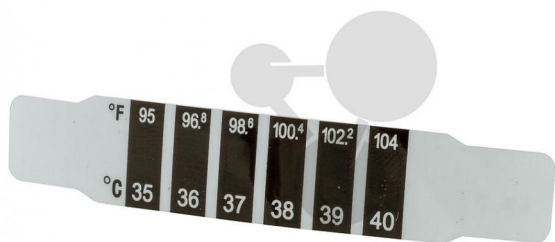

Digitální teploměr na čelo

Nezávazná informace o pomůcce od www.conatex.cz ke dni 23.07.2024/DE1

Objednací číslo: 2014856

na stránku s
pomůckou

118,08 Kč s DPH

Změřte jednoduše zvýšení teploty těla fyzickou zátěží

Stupeň:

2. stupeň ZŠ

Bezproblématické použití, prakticky nerozbitný, opětovně použitelný a bezpečný. Tento páskový teploměr umožňuje přímé odečtení teploty. Rozsah měření: od 37 °C do 41 °C.

CONATEX-DIDACTIC učební pomůcky, s.r.o. – Experimentální zařízení pro vědu a techniku