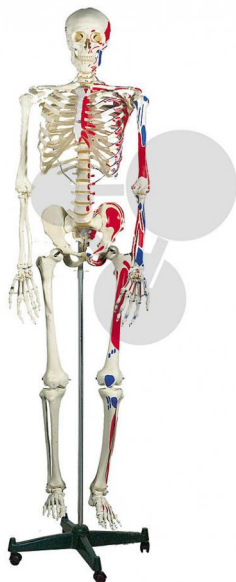

Lidská kostra se svaly

Nezávazná informace o pomůcce od www.conatex.cz ke dni 17.11.2024/DE1

Objednací číslo: 2015032

na stránku s
pomůckou

10.252,80 Kč s DPH

V kvalitě LabGear®

Stupeň:

2. stupeň ZŠ

Standardní lidská kostra, avšak na levé straně jsou navíc barevně vyznačeny svalové úpony (modře) a začátky (červeně). Samostatně jsou různými barvami znázorněny M. iliocostalis a M. longissimus. Levá strana kostry je označena více než 300 čísly, které označují nejdůležitější kosti, části kostí, štěrbiny a otvory.

Rozměry:

výška 168 cm

Rozsah dodávky:

Kostra, stojan.

CONATEX-DIDACTIC učební pomůcky, s.r.o. – Experimentální zařízení pro vědu a techniku

Společnost je zapsána v obchodním rejstříku Městského soudu v Praze oddíl C, vložka 69887