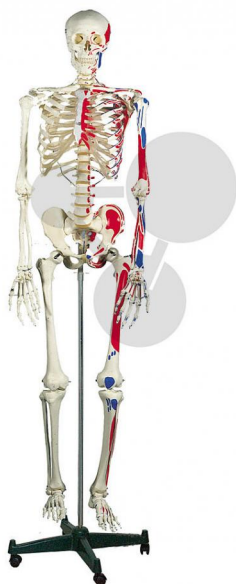

## Lidská kostra se svaly

Nezávazná informace o pomůcce od [www.conatex.cz](http://www.conatex.cz) ke dni 12.02.2025/DE1

Objednací číslo: 2015032

na stránku s  
pomůckou

10.252,80 Kč s DPH

V kvalitě LabGear®

Stupeň:

2. stupeň ZŠ

Standardní lidská kostra, avšak na levé straně jsou navíc barevně vyznačeny svalové úpony (modře) a začátky (červeně). Samostatně jsou různými barvami znázorněny M. iliocostalis a M. longissimus. Levá strana kostry je označena více než 300 čísly, které označují nejdůležitější kosti, části kostí, štěrbiny a otvory.

Rozměry:

výška 168 cm

Rozsah dodávky:

Kostra, stojan.

**CONATEX-DIDACTIC učební pomůcky, s.r.o. – Experimentální zařízení pro vědu a techniku**

Společnost je zapsána v obchodním rejstříku Městského soudu v Praze oddíl C, vložka 69887