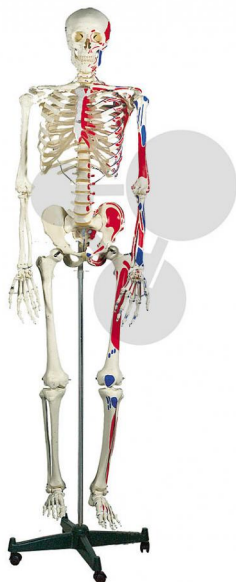

## Lidská kostra se svaly

Nezávazná informace o pomůcce od [www.conatex.cz](http://www.conatex.cz) ke dni 26.12.2024/DE1

Objednací číslo: 2015032

na stránku s  
pomůckou

10.252,80 Kč s DPH

V kvalitě LabGear®

Stupeň:

2. stupeň ZŠ

Standardní lidská kostra, avšak na levé straně jsou navíc barevně vyznačeny svalové úpony (modře) a začátky (červeně). Samostatně jsou různými barvami znázorněny M. iliocostalis a M. longissimus. Levá strana kostry je označena více než 300 čísly, které označují nejdůležitější kosti, části kostí, štěrbiny a otvory.

Rozměry:

výška 168 cm

Rozsah dodávky:

Kostra, stojan.

**CONATEX-DIDACTIC učební pomůcky, s.r.o. – Experimentální zařízení pro vědu a techniku**

Společnost je zapsána v obchodním rejstříku Městského soudu v Praze oddíl C, vložka 69887