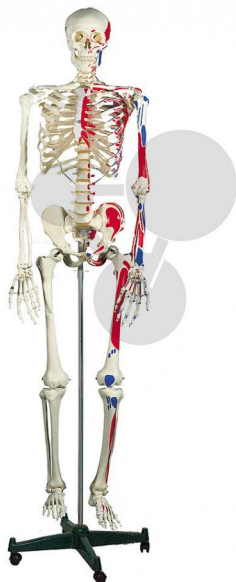

Lidská kostra se svaly

Nezávazná informace o pomůcce od www.conatex.cz ke dni 22.07.2024/DE1

Objednací číslo: 2015032

na stránku s
pomůckou

12.614,40 Kč s DPH

V kvalitě LabGear®

Stupeň:

2. stupeň ZŠ

Standardní lidská kostra, avšak na levé straně jsou navíc barevně vyznačeny svalové úpony (modře) a začátky (červeně). Samostatně jsou různými barvami znázorněny M. iliocostalis a M. longissimus. Levá strana kostry je označena více než 300 čísly, které označují nejdůležitější kosti, části kostí, štěrbiny a otvory.

Rozměry:

výška 168 cm

Rozsah dodávky:

Kostra, stojan.

CONATEX-DIDACTIC učební pomůcky, s.r.o. – Experimentální zařízení pro vědu a techniku

Společnost je zapsána v obchodním rejstříku Městského soudu v Praze oddíl C, vložka 69887