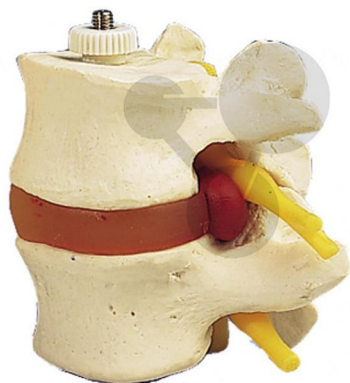

Model bederní páteře, 2 obratle

Nezávazná informace o pomůcce od www.conatex.cz ke dni 23.07.2024/DE1

Objednací číslo: 2015278

na stránku s
pomůckou

855,36 Kč s DPH

Stupeň:

2. stupeň ZŠ

2 bederní obratle pružně spojené s ploténkami.