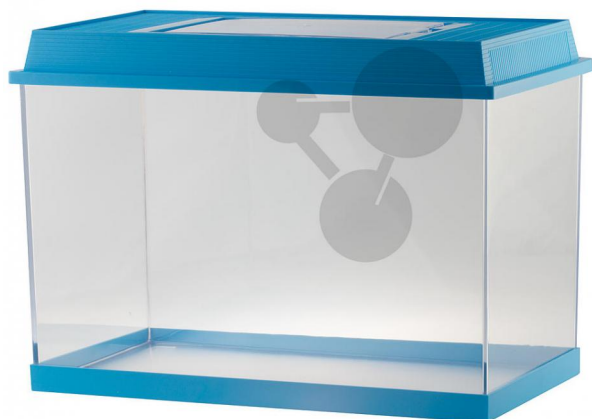

Plastové akvárium s víkem

Nezávazná informace o pomůcce od www.conatex.cz ke dni 22.07.2024/DE1

Objednací číslo: 2028042

na stránku s
pomůckou

1.062,72 Kč s DPH

Kapacita 20 l

Stupeň:

2. stupeň ZŠ

Zcela transparentní nádoba je velmi vhodná pro pozorování obsahu. Snímatelný kryt (barva se může lišit podle aktuální dostupnosti) je opatřen větracími drážkami a transparentním víčkem pro krmení. Akvárium se může libovolně plnit – vodou, zeminou, kokosovým vláknem, lze ho použít jako terárium.

Rozměry:

délka 41 x šířka 23 x výška 29 cm

CONATEX-DIDACTIC učební pomůcky, s.r.o. – Experimentální zařízení pro vědu a techniku

Společnost je zapsána v obchodním rejstříku Městského soudu v Praze oddíl C, vložka 69887