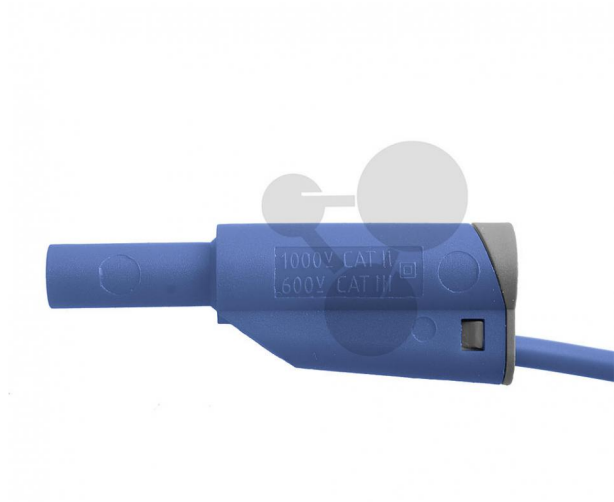

Vodič v bezpečnostním provedení s odbočkou 4 mm, 1 mm², 25 cm, modrý, 10 ks

Nezávazná informace o pomůcce od www.conatex.cz ke dni 25.11.2024/DE1

Objednací číslo: 2060004

na stránku s
pomůckou

1.088,64 Kč s DPH

Modrá barva
Rozměry:
Délka: 25 cm

CONATEX-DIDACTIC učební pomůcky, s.r.o. – Experimentální zařízení pro vědu a techniku

Společnost je zapsána v obchodním rejstříku Městského soudu v Praze oddíl C, vložka 69887
Jednatelé: RNDr. Jan Hotmar, Christoph Wolfspenger, www.conatex.cz