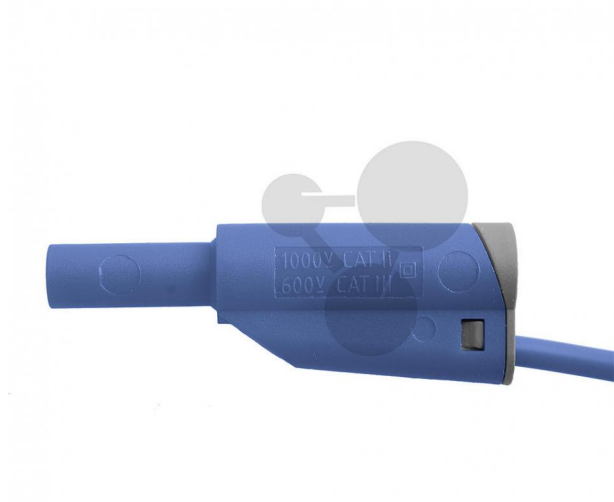

Vodič v bezpečnostním provedení s odbočkou 4 mm, 1 mm², 25 cm, modrý, 10 ks

Nezávazná informace o pomůcce od www.conatex.cz ke dni 22.01.2025/DE1

Objednací číslo: 2060004

na stránku s
pomůckou

1.088,64 Kč s DPH

Modrá barva
Rozměry:
Délka: 25 cm

CONATEX-DIDACTIC učební pomůcky, s.r.o. – Experimentální zařízení pro vědu a techniku

Společnost je zapsána v obchodním rejstříku Městského soudu v Praze oddíl C, vložka 69887
Jednatelé: RNDr. Jan Hotmar, Christoph Wolfspenger, www.conatex.cz