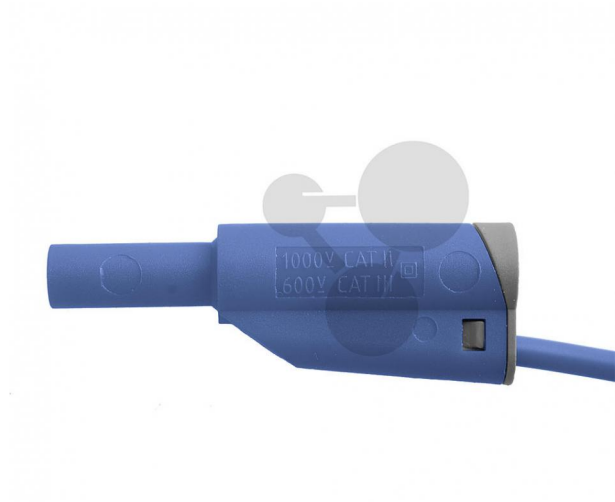

Vodič v bezpečnostním provedení s odbočkou 4 mm, 1 mm², 25 cm, modrý, 10 ks

Nezávazná informace o pomůcce od www.conatex.cz ke dni 03.07.2024/DE1

Objednací číslo: 2060004

na stránku s
pomůckou

1.114,56 Kč s DPH

Modrá barva
Rozměry:
Délka: 25 cm

CONATEX-DIDACTIC učební pomůcky, s.r.o. – Experimentální zařízení pro vědu a techniku

Společnost je zapsána v obchodním rejstříku Městského soudu v Praze oddíl C, vložka 69887
Jednatelé: RNDr. Jan Hotmar, Christoph Wolfspenger, www.conatex.cz