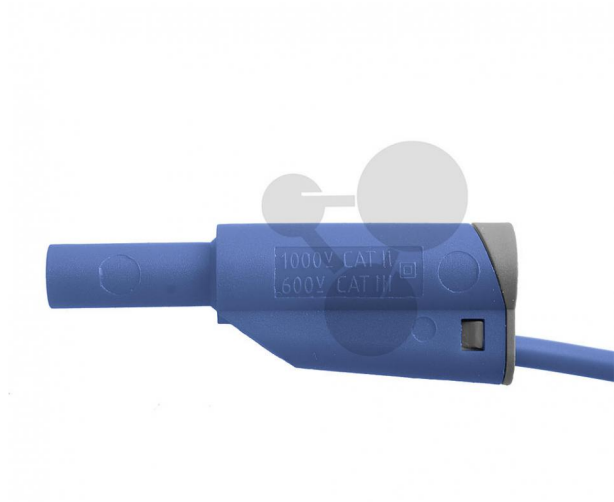

Vodič v bezpečnostním provedení s odbočkou 4 mm, 1 mm², 25 cm, modrý, 10 ks

Nezávazná informace o pomůcce od www.conatex.cz ke dni 24.02.2025/DE1

Objednací číslo: 2060004

na stránku s
pomůckou

1.088,64 Kč s DPH

Modrá barva
Rozměry:
Délka: 25 cm

CONATEX-DIDACTIC učební pomůcky, s.r.o. – Experimentální zařízení pro vědu a techniku

Společnost je zapsána v obchodním rejstříku Městského soudu v Praze oddíl C, vložka 69887
Jednatelé: RNDr. Jan Hotmar, Christoph Wolfspenger, www.conatex.cz