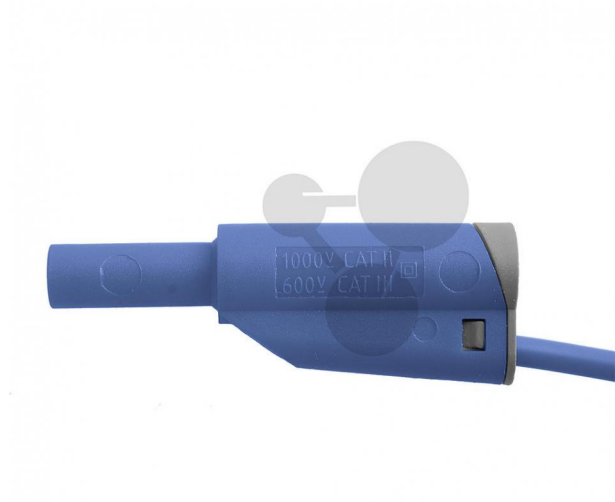

## Vodič v bezpečnostním provedení s odbočkou 4 mm, 1 mm<sup>2</sup>, 50 cm, modrý, 10 ks

Nezávazná informace o pomůcce od [www.conatex.cz](http://www.conatex.cz) ke dni 25.11.2024/DE1

Objednací číslo: 2060014

na stránku s  
pomůckou

1.342,08 Kč s DPH

modrá barva  
Rozměry:  
Délka: 50 cm

**CONATEX-DIDACTIC učební pomůcky, s.r.o. – Experimentální zařízení pro vědu a techniku**

Společnost je zapsána v obchodním rejstříku Městského soudu v Praze oddíl C, vložka 69887  
Jednatelé: RNDr. Jan Hotmar, Christoph Wolfspenger, [www.conatex.cz](http://www.conatex.cz)