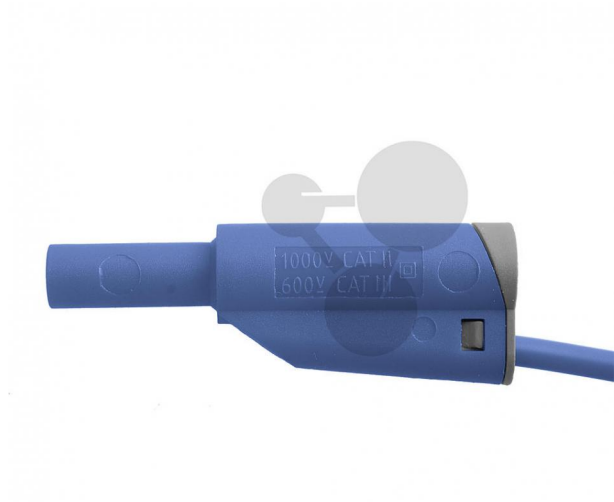

Vodič v bezpečnostním provedení s odbočkou 4 mm, 1 mm², 50 cm, modrý, 10 ks

Nezávazná informace o pomůcce od www.conatex.cz ke dni 22.01.2025/DE1

Objednací číslo: 2060014

na stránku s
pomůckou

1.342,08 Kč s DPH

modrá barva
Rozměry:
Délka: 50 cm

CONATEX-DIDACTIC učební pomůcky, s.r.o. – Experimentální zařízení pro vědu a techniku

Společnost je zapsána v obchodním rejstříku Městského soudu v Praze oddíl C, vložka 69887
Jednatelé: RNDr. Jan Hotmar, Christoph Wolfspenger, www.conatex.cz