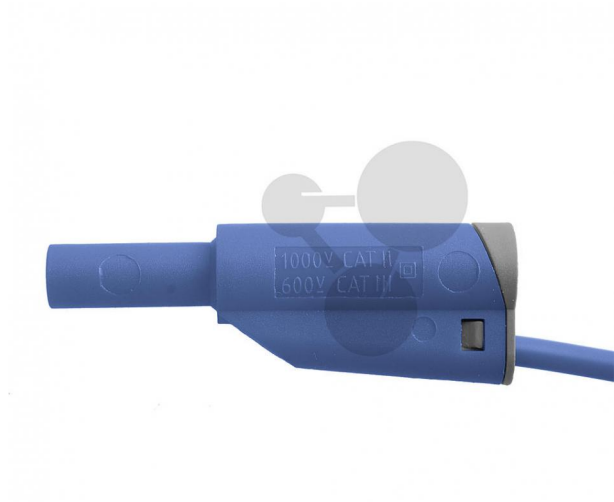

Vodič v bezpečnostním provedení s odbočkou 4 mm, 1 mm², 50 cm, modrý, 10 ks

Nezávazná informace o pomůcce od www.conatex.cz ke dni 24.02.2025/DE1

Objednací číslo: 2060014

na stránku s
pomůckou

1.342,08 Kč s DPH

modrá barva
Rozměry:
Délka: 50 cm

CONATEX-DIDACTIC učební pomůcky, s.r.o. – Experimentální zařízení pro vědu a techniku

Společnost je zapsána v obchodním rejstříku Městského soudu v Praze oddíl C, vložka 69887
Jednatelé: RNDr. Jan Hotmar, Christoph Wolfspenger, www.conatex.cz