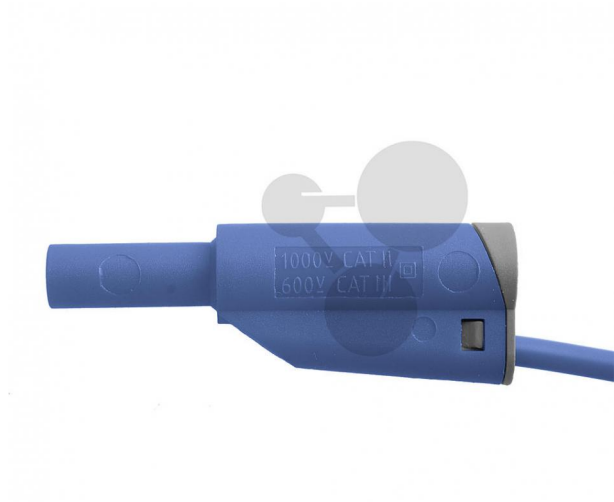

Vodič v bezpečnostním provedení s odbočkou 4 mm, 1 mm², 50 cm, modrý, 10 ks

Nezávazná informace o pomůcce od www.conatex.cz ke dni 03.07.2024/DE1

Objednací číslo: 2060014

na stránku s
pomůckou

1.353,60 Kč s DPH

modrá barva
Rozměry:
Délka: 50 cm

CONATEX-DIDACTIC učební pomůcky, s.r.o. – Experimentální zařízení pro vědu a techniku

Společnost je zapsána v obchodním rejstříku Městského soudu v Praze oddíl C, vložka 69887
Jednatelé: RNDr. Jan Hotmar, Christoph Wolfspenger, www.conatex.cz