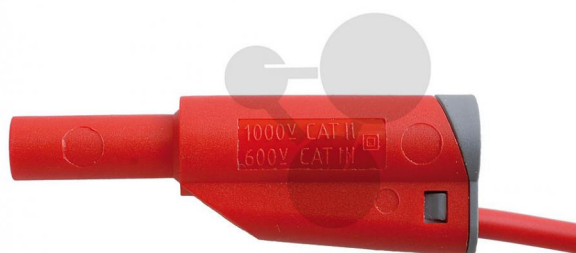

Vodič v bezpečnostním provedení s odbočkou 4 mm, 1 mm², 100 cm, červený, 10 ks

Nezávazná informace o pomůcce od www.conatex.cz ke dni 25.11.2024/DE1

Objednací číslo: 2060021

na stránku s
pomůckou

1.425,60 Kč s DPH

červená barva

Rozměry:

Délka: 100 cm

CONATEX-DIDACTIC učební pomůcky, s.r.o. – Experimentální zařízení pro vědu a techniku

Společnost je zapsána v obchodním rejstříku Městského soudu v Praze oddíl C, vložka 69887
Jednatelé: RNDr. Jan Hotmar, Christoph Wolfspurger, www.conatex.cz