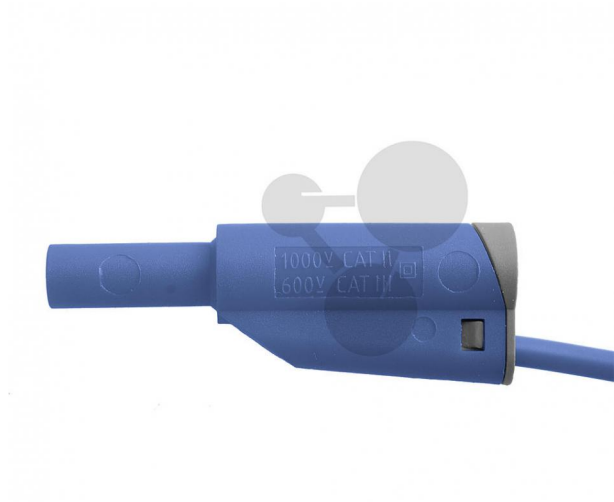

## Vodič v bezpečnostním provedení s odbočkou 4 mm, 1 mm<sup>2</sup>, 100 cm, modrý, 10 ks

Nezávazná informace o pomůcce od [www.conatex.cz](http://www.conatex.cz) ke dni 25.11.2024/DE1

Objednací číslo: 2060024

na stránku s  
pomůckou

1.425,60 Kč s DPH

modrá barva  
Rozměry:  
Délka: 100 cm

**CONATEX-DIDACTIC učební pomůcky, s.r.o. – Experimentální zařízení pro vědu a techniku**

Společnost je zapsána v obchodním rejstříku Městského soudu v Praze oddíl C, vložka 69887  
Jednatelé: RNDr. Jan Hotmar, Christoph Wolfspenger, [www.conatex.cz](http://www.conatex.cz)