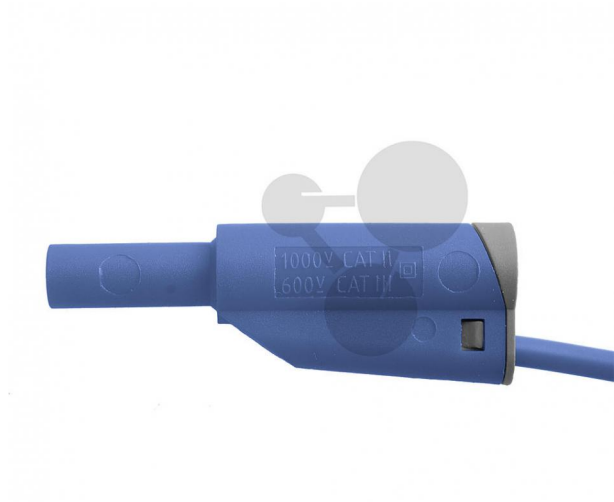

Vodič v bezpečnostním provedení s odbočkou 4 mm, 1 mm², 100 cm, modrý, 10 ks

Nezávazná informace o pomůcce od www.conatex.cz ke dni 22.07.2024/DE1

Objednací číslo: 2060024

na stránku s
pomůckou

1.468,80 Kč s DPH

modrá barva
Rozměry:
Délka: 100 cm

CONATEX-DIDACTIC učební pomůcky, s.r.o. – Experimentální zařízení pro vědu a techniku

Společnost je zapsána v obchodním rejstříku Městského soudu v Praze oddíl C, vložka 69887
Jednatelé: RNDr. Jan Hotmar, Christoph Wolfspenger, www.conatex.cz