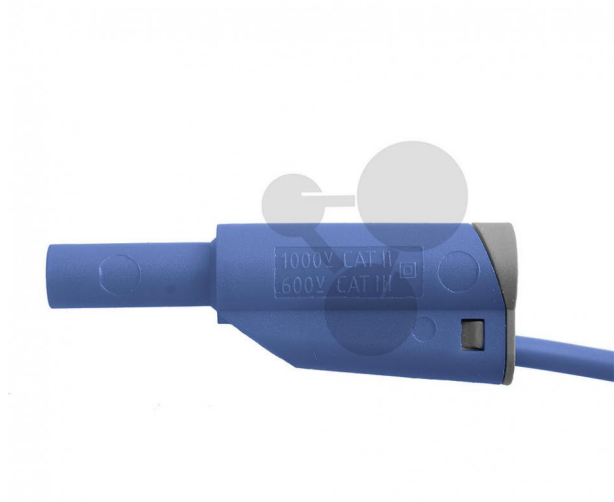

Vodič v bezpečnostním provedení s odbočkou 4 mm, 1 mm², 100 cm, modrý, 10 ks

Nezávazná informace o pomůcce od www.conatex.cz ke dni 22.01.2025/DE1

Objednací číslo: 2060024

na stránku s
pomůckou

1.425,60 Kč s DPH

modrá barva
Rozměry:
Délka: 100 cm

CONATEX-DIDACTIC učební pomůcky, s.r.o. – Experimentální zařízení pro vědu a techniku

Společnost je zapsána v obchodním rejstříku Městského soudu v Praze oddíl C, vložka 69887
Jednatelé: RNDr. Jan Hotmar, Christoph Wolfspenger, www.conatex.cz