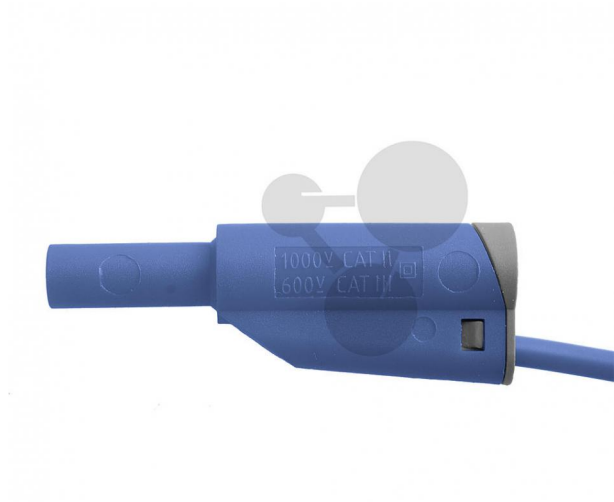

## Vodič v bezpečnostním provedení s odbočkou 4 mm, 1 mm<sup>2</sup>, 100 cm, modrý, 10 ks

Nezávazná informace o pomůcce od [www.conatex.cz](http://www.conatex.cz) ke dni 24.02.2025/DE1

Objednací číslo: 2060024

na stránku s  
pomůckou

1.425,60 Kč s DPH

modrá barva  
Rozměry:  
Délka: 100 cm

**CONATEX-DIDACTIC učební pomůcky, s.r.o. – Experimentální zařízení pro vědu a techniku**

Společnost je zapsána v obchodním rejstříku Městského soudu v Praze oddíl C, vložka 69887  
Jednatelé: RNDr. Jan Hotmar, Christoph Wolfspenger, [www.conatex.cz](http://www.conatex.cz)