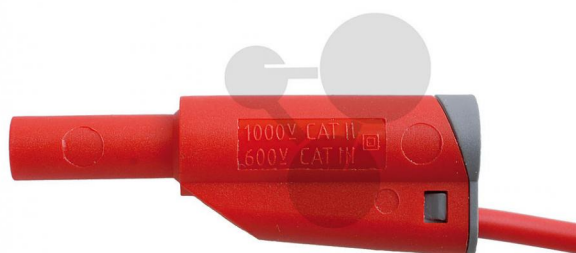

Vodič v bezpečnostním provedení s odbočkou 4 mm, 2,5 mm², 25 cm, červený, 10 ks

Nezávazná informace o pomůcce od www.conatex.cz ke dni 27.09.2024/DE1

Objednací číslo: 2060031

na stránku s
pomůckou

1.509,12 Kč s DPH

červená barva

Rozměry:

Délka: 25 cm

CONATEX-DIDACTIC učební pomůcky, s.r.o. – Experimentální zařízení pro vědu a techniku

Společnost je zapsána v obchodním rejstříku Městského soudu v Praze oddíl C, vložka 69887