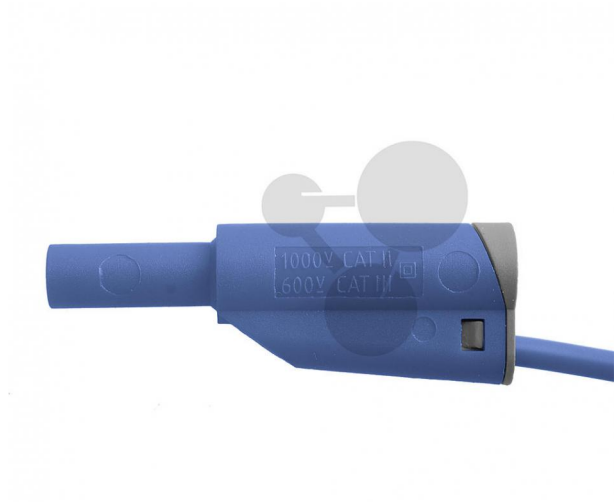

Vodič v bezpečnostním provedení s odbočkou 4 mm, 2,5 mm², 50 cm, modrý, 10 ks

Nezávazná informace o pomůcce od www.conatex.cz ke dni 27.09.2024/DE1

Objednací číslo: 2060044

na stránku s
pomůckou

1.621,44 Kč s DPH

modrá barva
Rozměry:
Délka: 50 cm

CONATEX-DIDACTIC učební pomůcky, s.r.o. – Experimentální zařízení pro vědu a techniku

Společnost je zapsána v obchodním rejstříku Městského soudu v Praze oddíl C, vložka 69887
Jednatelé: RNDr. Jan Hotmar, Christoph Wolfspenger, www.conatex.cz