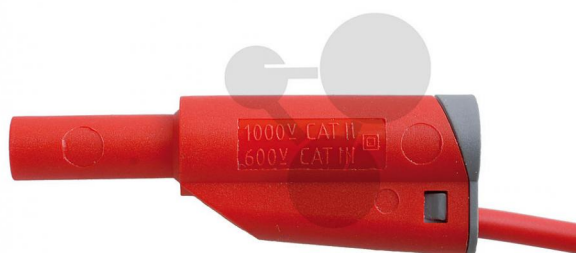

Vodič v bezpečnostním provedení s odbočkou 4 mm, 2,5 mm², 100 cm, červený, 10 ks

Nezávazná informace o pomůcce od www.conatex.cz ke dni 27.09.2024/DE1

Objednací číslo: 2060051

na stránku s
pomůckou

1.900,80 Kč s DPH

červená barva

Rozměry:

Délka: 100 cm

CONATEX-DIDACTIC učební pomůcky, s.r.o. – Experimentální zařízení pro vědu a techniku

Společnost je zapsána v obchodním rejstříku Městského soudu v Praze oddíl C, vložka 69887
Jednatelé: RNDr. Jan Hotmar, Christoph Wolfspenger, www.conatex.cz