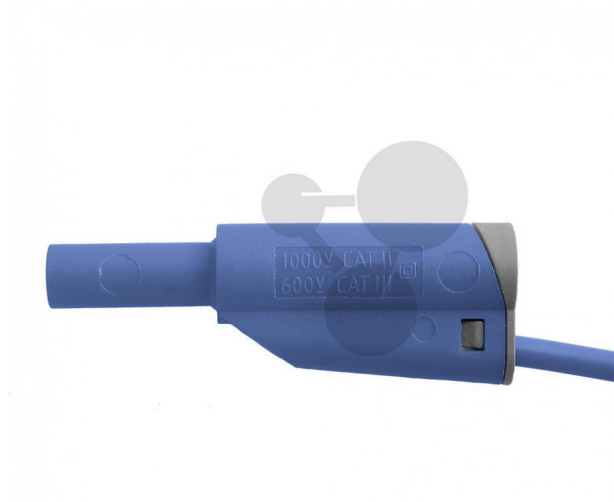

Vodič v bezpečnostním provedení s odbočkou 4 mm, 2,5 mm², 100 cm, modrý, 10 ks

Nezávazná informace o pomůcce od www.conatex.cz ke dni 27.09.2024/DE1

Objednací číslo: 2060054

na stránku s
pomůckou

1.900,80 Kč s DPH

modrá barva
Rozměry:
Délka: 100 cm

CONATEX-DIDACTIC učební pomůcky, s.r.o. – Experimentální zařízení pro vědu a techniku

Společnost je zapsána v obchodním rejstříku Městského soudu v Praze oddíl C, vložka 69887
Jednatelé: RNDr. Jan Hotmar, Christoph Wolfspenger, www.conatex.cz