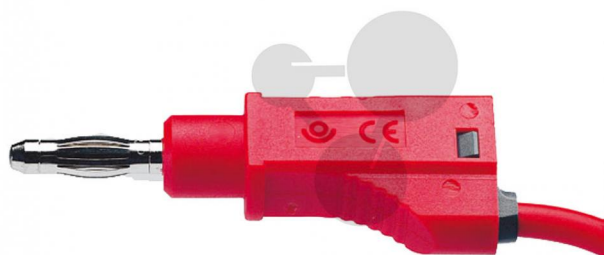

Vodič s odbočkou 4 mm, 1 mm², 10 cm, červený, 10 ks

Nezávazná informace o pomůcce od www.conatex.cz ke dni 23.12.2024/DE1

Objednací číslo: 2060091

na stránku s
pomůckou

786,24 Kč s DPH

červená barva

Rozměry: