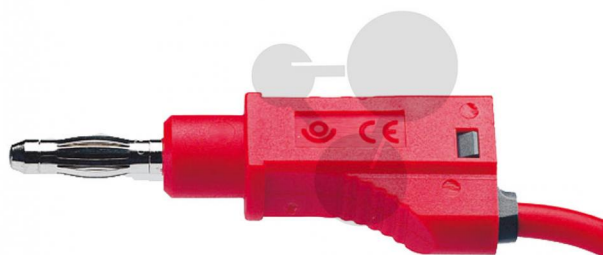

Vodič s odbočkou 4 mm, 1 mm², 10 cm, červený, 10 ks

Nezávazná informace o pomůcce od www.conatex.cz ke dni 22.11.2024/DE1

Objednací číslo: 2060091

na stránku s
pomůckou

786,24 Kč s DPH

červená barva

Rozměry: