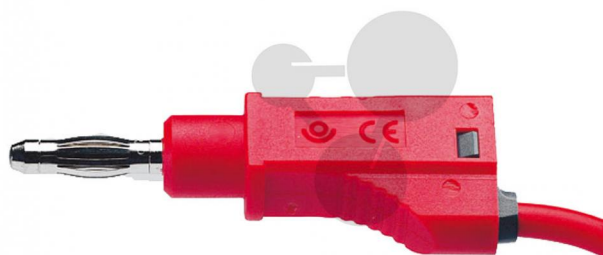

Vodič s odbočkou 4 mm, 1 mm², 10 cm, červený, 10 ks

Nezávazná informace o pomůcce od www.conatex.cz ke dni 22.01.2025/DE1

Objednací číslo: 2060091

na stránku s
pomůckou

786,24 Kč s DPH

červená barva

Rozměry: