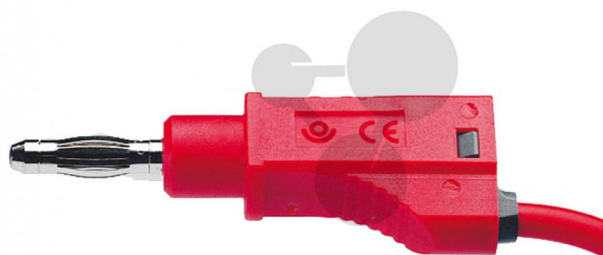

Vodič s odbočkou 4 mm, 1 mm², 10 cm, červený, 10 ks

Nezávazná informace o pomůcce od www.conatex.cz ke dni 03.07.2024/DE1

Objednací číslo: 2060091

na stránku s
pomůckou

786,24 Kč s DPH

červená barva

Rozměry: