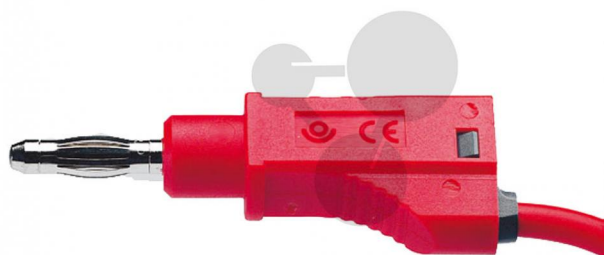

Vodič s odbočkou 4 mm, 1 mm², 10 cm, červený, 10 ks

Nezávazná informace o pomůcce od www.conatex.cz ke dni 23.02.2025/DE1

Objednací číslo: 2060091

na stránku s
pomůckou

786,24 Kč s DPH

červená barva

Rozměry: