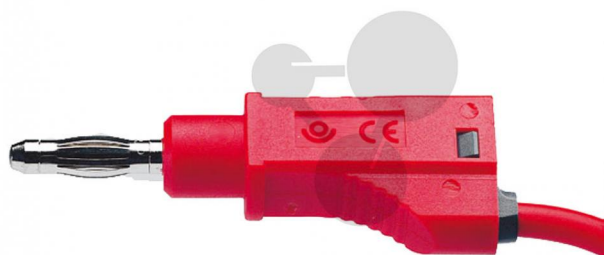

Vodič s odbočkou 4 mm, 1 mm², 10 cm, červený, 10 ks

Nezávazná informace o pomůcce od www.conatex.cz ke dni 13.11.2024/DE1

Objednací číslo: 2060091

na stránku s
pomůckou

786,24 Kč s DPH

červená barva

Rozměry: