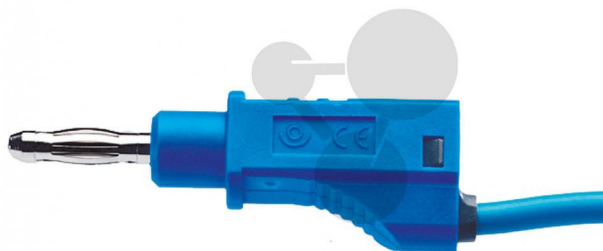

Vše pro přírodní vědy

CONATEX
UČEBNÍ POMŮCKY

Vodič s odbočkou 4 mm, 1 mm², 10 cm, modrý, 10 ks

Nezávazná informace o pomůcce od www.conatex.cz ke dni 23.02.2025/DE1

Objednací číslo: 2060094

na stránku s
pomůckou

786,24 Kč s DPH

modrá barva
Rozměry:
Délka: 10 cm

CONATEX-DIDACTIC učební pomůcky, s.r.o. – Experimentální zařízení pro vědu a techniku

Společnost je zapsána v obchodním rejstříku Městského soudu v Praze oddíl C, vložka 69887
Jednatelé: RNDr. Jan Hotmar, Christoph Wolfspenger, www.conatex.cz