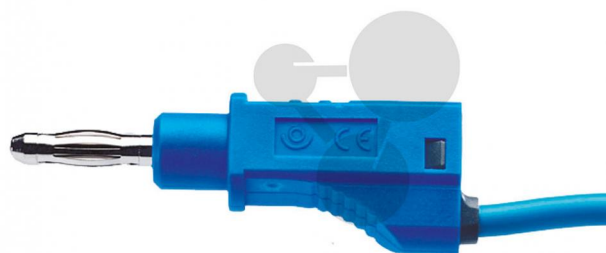

Vše pro přírodní vědy

Vodič s odbočkou 4 mm, 1 mm², 10 cm, modrý, 10 ks

Nezávazná informace o pomůcce od www.conatex.cz ke dni 23.12.2024/DE1

Objednací číslo: 2060094

na stránku s
pomůckou

786,24 Kč s DPH

modrá barva
Rozměry:
Délka: 10 cm