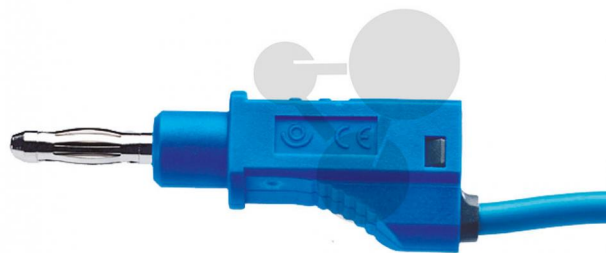

Vše pro přírodní vědy

Vodič s odbočkou 4 mm, 1 mm², 10 cm, modrý, 10 ks

Nezávazná informace o pomůcce od www.conatex.cz ke dni 22.01.2025/DE1

Objednací číslo: 2060094

na stránku s
pomůckou

786,24 Kč s DPH

modrá barva
Rozměry:
Délka: 10 cm