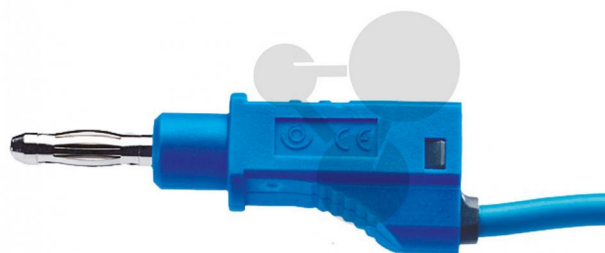

Vše pro přírodní vědy

Vodič s odbočkou 4 mm, 1 mm², 10 cm, modrý, 10 ks

Nezávazná informace o pomůcce od www.conatex.cz ke dni 22.11.2024/DE1

Objednací číslo: 2060094

na stránku s
pomůckou

786,24 Kč s DPH

modrá barva
Rozměry:
Délka: 10 cm