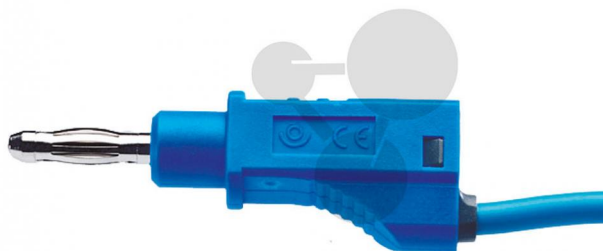

Vše pro přírodní vědy

Vodič s odbočkou 4 mm, 1 mm², 10 cm, modrý, 10 ks

Nezávazná informace o pomůcce od www.conatex.cz ke dni 03.07.2024/DE1

Objednací číslo: 2060094

na stránku s
pomůckou

786,24 Kč s DPH

modrá barva
Rozměry:
Délka: 10 cm