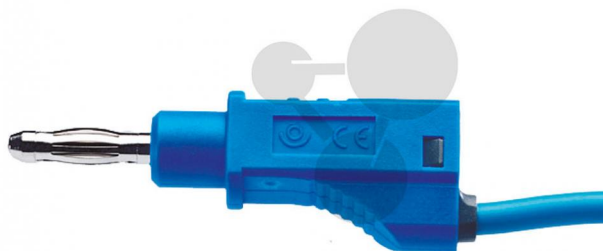

Vše pro přírodní vědy

Vodič s odbočkou 4 mm, 1 mm², 10 cm, modrý, 10 ks

Nezávazná informace o pomůcce od www.conatex.cz ke dni 14.11.2024/DE1

Objednací číslo: 2060094

na stránku s
pomůckou

786,24 Kč s DPH

modrá barva
Rozměry:
Délka: 10 cm