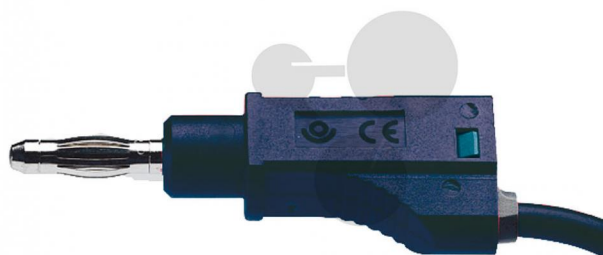

## Vodič s odbočkou 4 mm, 1 mm<sup>2</sup>, 25cm, černý, 10 ks

Nezávazná informace o pomůcce od [www.conatex.cz](http://www.conatex.cz) ke dni 13.11.2024/DE1

Objednací číslo: 2060100

na stránku s  
pomůckou

806,40 Kč s DPH

černá barva  
Rozměry:  
Délka: 25 cm

**CONATEX-DIDACTIC učební pomůcky, s.r.o. – Experimentální zařízení pro vědu a techniku**

Společnost je zapsána v obchodním rejstříku Městského soudu v Praze oddíl C, vložka 69887  
Jednatelé: RNDr. Jan Hotmar, Christoph Wolfspenger, [www.conatex.cz](http://www.conatex.cz)