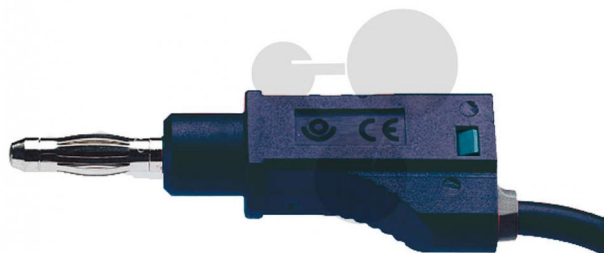

## Vodič s odbočkou 4 mm, 1 mm<sup>2</sup>, 25cm, černý, 10 ks

Nezávazná informace o pomůcce od [www.conatex.cz](http://www.conatex.cz) ke dni 11.04.2025/DE1

Objednací číslo: 2060100

na stránku s  
pomůckou

806,40 Kč s DPH

černá barva  
Rozměry:  
Délka: 25 cm

**CONATEX-DIDACTIC učební pomůcky, s.r.o. – Experimentální zařízení pro vědu a techniku**

Společnost je zapsána v obchodním rejstříku Městského soudu v Praze oddíl C, vložka 69887  
Jednatelé: RNDr. Jan Hotmar, Christoph Wolfspurger, [www.conatex.cz](http://www.conatex.cz)