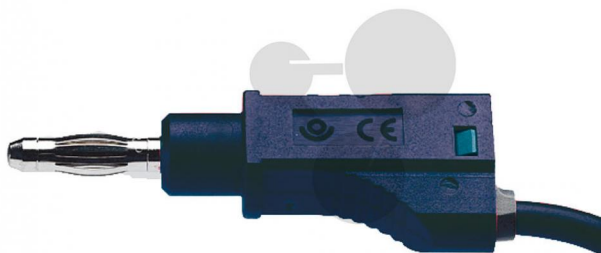

Vodič s odbočkou 4 mm, 1 mm², 25cm, černý, 10 ks

Nezávazná informace o pomůcce od www.conatex.cz ke dni 22.11.2024/DE1

Objednací číslo: 2060100

na stránku s
pomůckou

806,40 Kč s DPH

černá barva
Rozměry:
Délka: 25 cm