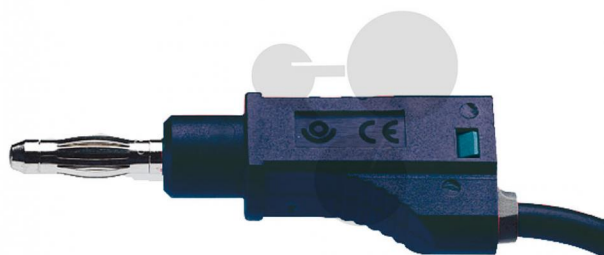

Vodič s odbočkou 4 mm, 1 mm², 25cm, černý, 10 ks

Nezávazná informace o pomůcce od www.conatex.cz ke dni 23.12.2024/DE1

Objednací číslo: 2060100

na stránku s
pomůckou

806,40 Kč s DPH

černá barva
Rozměry:
Délka: 25 cm