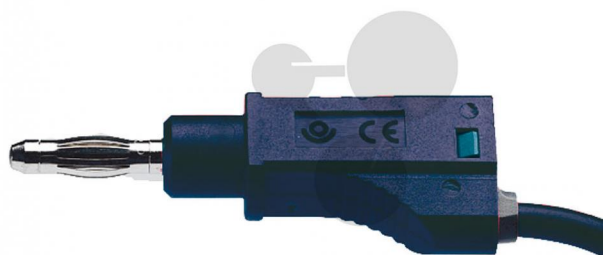

Vodič s odbočkou 4 mm, 1 mm², 25cm, černý, 10 ks

Nezávazná informace o pomůcce od www.conatex.cz ke dni 22.07.2024/DE1

Objednací číslo: 2060100

na stránku s
pomůckou

820,80 Kč s DPH

černá barva
Rozměry:
Délka: 25 cm