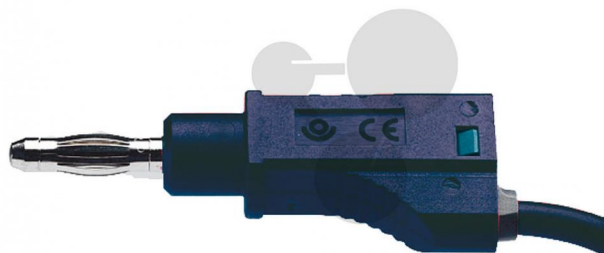

Vodič s odbočkou 4 mm, 1 mm², 25cm, černý, 10 ks

Nezávazná informace o pomůcce od www.conatex.cz ke dni 23.02.2025/DE1

Objednací číslo: 2060100

na stránku s
pomůckou

806,40 Kč s DPH

černá barva
Rozměry:
Délka: 25 cm