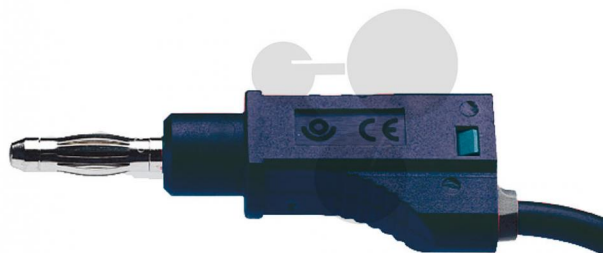

## Vodič s odbočkou 4 mm, 1 mm<sup>2</sup>, 25cm, černý, 10 ks

Nezávazná informace o pomůcce od [www.conatex.cz](http://www.conatex.cz) ke dni 22.01.2025/DE1

Objednací číslo: 2060100

na stránku s  
pomůckou

806,40 Kč s DPH

černá barva  
Rozměry:  
Délka: 25 cm

**CONATEX-DIDACTIC učební pomůcky, s.r.o. – Experimentální zařízení pro vědu a techniku**

Společnost je zapsána v obchodním rejstříku Městského soudu v Praze oddíl C, vložka 69887  
Jednatelé: RNDr. Jan Hotmar, Christoph Wolfspenger, [www.conatex.cz](http://www.conatex.cz)