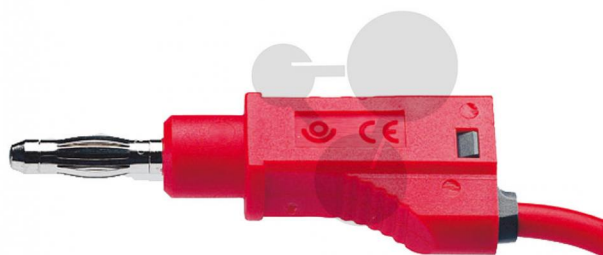

Vodič s odbočkou 4 mm, 1 mm², 25cm, červený, 10 ks

Nezávazná informace o pomůcce od www.conatex.cz ke dni 23.02.2025/DE1

Objednací číslo: 2060101

na stránku s
pomůckou

806,40 Kč s DPH

červená barva

Rozměry: