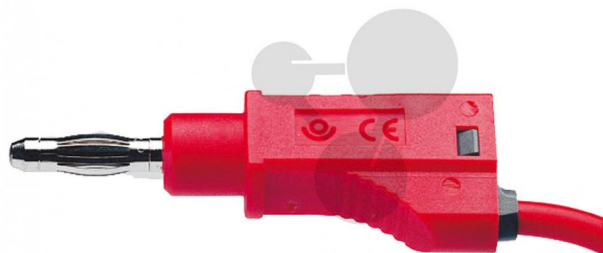

## Vodič s odbočkou 4 mm, 1 mm<sup>2</sup>, 25cm, červený, 10 ks

Nezávazná informace o pomůcce od [www.conatex.cz](http://www.conatex.cz) ke dni 13.11.2024/DE1

Objednací číslo: 2060101

na stránku s  
pomůckou

806,40 Kč s DPH

červená barva

Rozměry:

Délka: 25 cm

**CONATEX-DIDACTIC učební pomůcky, s.r.o. – Experimentální zařízení pro vědu a techniku**

Společnost je zapsána v obchodním rejstříku Městského soudu v Praze oddíl C, vložka 69887  
Jednatelé: RNDr. Jan Hotmar, Christoph Wolfspenger, [www.conatex.cz](http://www.conatex.cz)