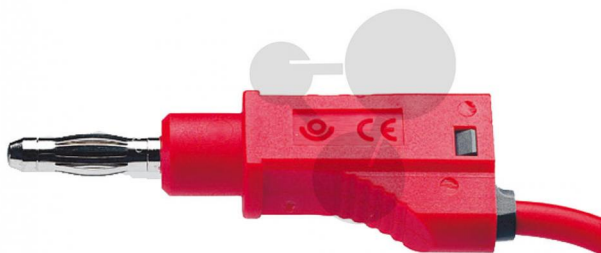

Vodič s odbočkou 4 mm, 1 mm², 25cm, červený, 10 ks

Nezávazná informace o pomůcce od www.conatex.cz ke dni 23.12.2024/DE1

Objednací číslo: 2060101

na stránku s
pomůckou

806,40 Kč s DPH

červená barva

Rozměry:

Délka: 25 cm

CONATEX-DIDACTIC učební pomůcky, s.r.o. – Experimentální zařízení pro vědu a techniku

Společnost je zapsána v obchodním rejstříku Městského soudu v Praze oddíl C, vložka 69887
Jednatelé: RNDr. Jan Hotmar, Christoph Wolfspenger, www.conatex.cz