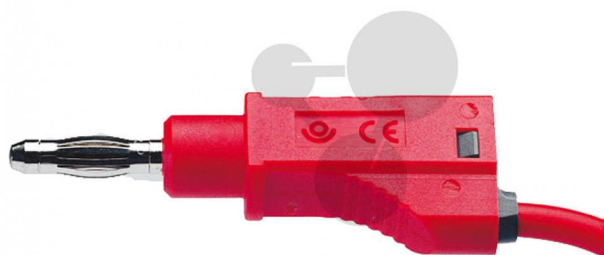

Vodič s odbočkou 4 mm, 1 mm², 25cm, červený, 10 ks

Nezávazná informace o pomůcce od www.conatex.cz ke dni 11.04.2025/DE1

Objednací číslo: 2060101

na stránku s
pomůckou

806,40 Kč s DPH

červená barva

Rozměry:

Délka: 25 cm

CONATEX-DIDACTIC učební pomůcky, s.r.o. – Experimentální zařízení pro vědu a techniku

Společnost je zapsána v obchodním rejstříku Městského soudu v Praze oddíl C, vložka 69887

Jednatelé: RNDr. Jan Hotmar, Christoph Wolfspurger, www.conatex.cz