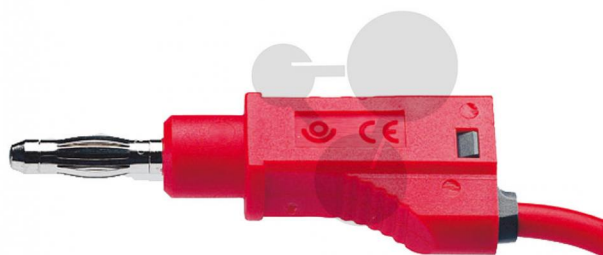

Vodič s odbočkou 4 mm, 1 mm², 25cm, červený, 10 ks

Nezávazná informace o pomůcce od www.conatex.cz ke dni 22.11.2024/DE1

Objednací číslo: 2060101

na stránku s
pomůckou

806,40 Kč s DPH

červená barva

Rozměry: