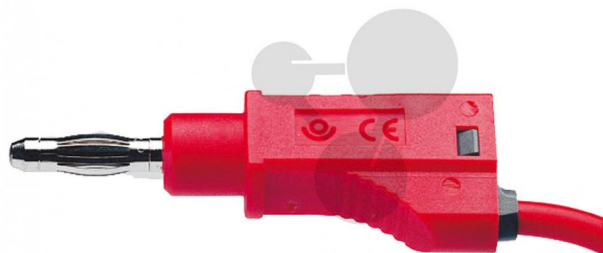

Vodič s odbočkou 4 mm, 1 mm², 25cm, červený, 10 ks

Nezávazná informace o pomůcce od www.conatex.cz ke dni 22.07.2024/DE1

Objednací číslo: 2060101

na stránku s
pomůckou

820,80 Kč s DPH

červená barva

Rozměry:

Délka: 25 cm

CONATEX-DIDACTIC učební pomůcky, s.r.o. – Experimentální zařízení pro vědu a techniku

Společnost je zapsána v obchodním rejstříku Městského soudu v Praze oddíl C, vložka 69887
Jednatelé: RNDr. Jan Hotmar, Christoph Wolfspenger, www.conatex.cz