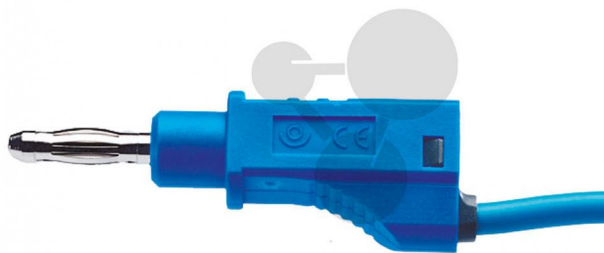

Vše pro přírodní vědy

CONATEX
UČEBNÍ POMŮCKY

Vodič s odbočkou 4 mm, 1 mm², 25cm, modrý, 10 ks

Nezávazná informace o pomůcce od www.conatex.cz ke dni 23.02.2025/DE1

Objednací číslo: 2060104

na stránku s
pomůckou

806,40 Kč s DPH

modrá barva
Rozměry:
Délka: 25 cm

CONATEX-DIDACTIC učební pomůcky, s.r.o. – Experimentální zařízení pro vědu a techniku

Společnost je zapsána v obchodním rejstříku Městského soudu v Praze oddíl C, vložka 69887
Jednatelé: RNDr. Jan Hotmar, Christoph Wolfspenger, www.conatex.cz