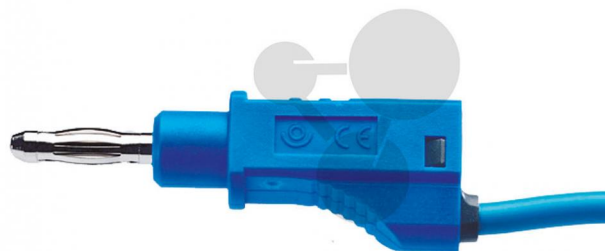

Vše pro přírodní vědy

Vodič s odbočkou 4 mm, 1 mm², 25cm, modrý, 10 ks

Nezávazná informace o pomůcce od www.conatex.cz ke dni 22.07.2024/DE1

Objednací číslo: 2060104

na stránku s
pomůckou

820,80 Kč s DPH

modrá barva
Rozměry:
Délka: 25 cm