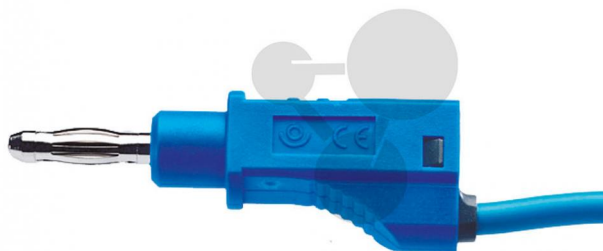

Vše pro přírodní vědy

CONATEX
UČEBNÍ POMŮCKY

Vodič s odbočkou 4 mm, 1 mm², 25cm, modrý, 10 ks

Nezávazná informace o pomůcce od www.conatex.cz ke dni 13.11.2024/DE1

Objednací číslo: 2060104

na stránku s
pomůckou

806,40 Kč s DPH

modrá barva
Rozměry:
Délka: 25 cm

CONATEX-DIDACTIC učební pomůcky, s.r.o. – Experimentální zařízení pro vědu a techniku

Společnost je zapsána v obchodním rejstříku Městského soudu v Praze oddíl C, vložka 69887
Jednatelé: RNDr. Jan Hotmar, Christoph Wolfspenger, www.conatex.cz

SÍDLO SPOLEČNOSTI

Velvarská 1698/31, 160 00 Praha 6, Česká republika
Telefon: (+420) 224 310 671, Fax: (+420) 224 310 676
E-mail: info@conatex.cz

PREDAJNÁ KANCELÁRIA

Zámocká 30, 811 01 Bratislava, Slovensko
Telefón: (+421) 220 545 137, Fax: (+421) 220 545 138
E-mail: info@conatex.sk

didacta
Verband der Bildungswirtschaft
worlddidac
MEMBER