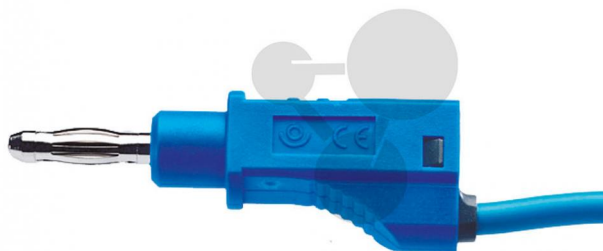

## Vodič s odbočkou 4 mm, 1 mm<sup>2</sup>, 25cm, modrý, 10 ks

Nezávazná informace o pomůcce od [www.conatex.cz](http://www.conatex.cz) ke dni 13.11.2024/DE1

Objednací číslo: 2060104

na stránku s  
pomůckou

806,40 Kč s DPH

modrá barva  
Rozměry:  
Délka: 25 cm