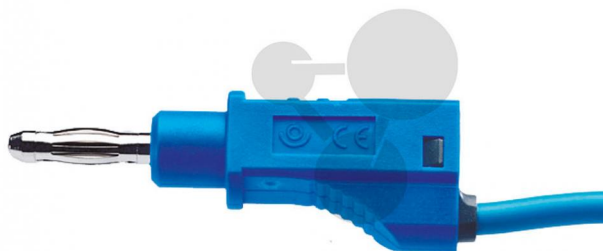

Vše pro přírodní vědy

Vodič s odbočkou 4 mm, 1 mm², 25cm, modrý, 10 ks

Nezávazná informace o pomůcce od www.conatex.cz ke dni 22.11.2024/DE1

Objednací číslo: 2060104

na stránku s
pomůckou

806,40 Kč s DPH

modrá barva
Rozměry:
Délka: 25 cm