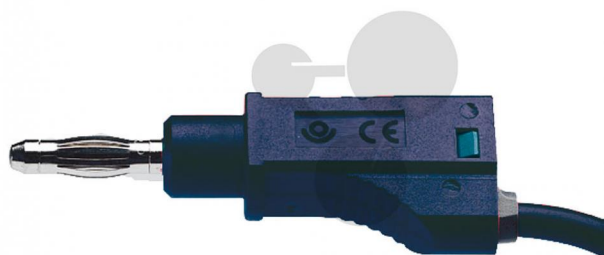

Vodič s odbočkou 4 mm, 1 mm², 50 cm, černý, 10 ks

Nezávazná informace o pomůcce od www.conatex.cz ke dni 23.02.2025/DE1

Objednací číslo: 2060110

na stránku s
pomůckou

892,80 Kč s DPH

černá barva
Rozměry:
Délka: 50 cm