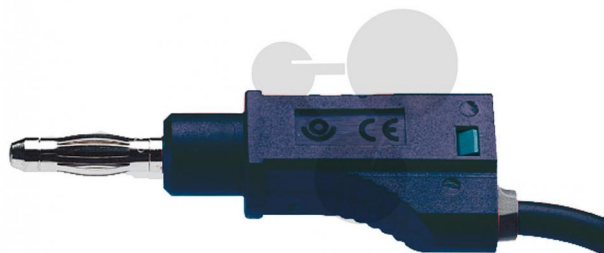

## Vodič s odbočkou 4 mm, 1 mm<sup>2</sup>, 50 cm, černý, 10 ks

Nezávazná informace o pomůcce od [www.conatex.cz](http://www.conatex.cz) ke dni 14.11.2024/DE1

Objednací číslo: 2060110

na stránku s  
pomůckou

892,80 Kč s DPH

černá barva  
Rozměry:  
Délka: 50 cm

**CONATEX-DIDACTIC učební pomůcky, s.r.o. – Experimentální zařízení pro vědu a techniku**

Společnost je zapsána v obchodním rejstříku Městského soudu v Praze oddíl C, vložka 69887  
Jednatelé: RNDr. Jan Hotmar, Christoph Wolfspenger, [www.conatex.cz](http://www.conatex.cz)