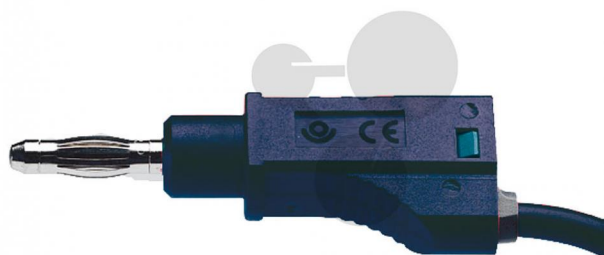

Vodič s odbočkou 4 mm, 1 mm², 50 cm, černý, 10 ks

Nezávazná informace o pomůcce od www.conatex.cz ke dni 22.11.2024/DE1

Objednací číslo: 2060110

na stránku s
pomůckou

892,80 Kč s DPH

černá barva
Rozměry:
Délka: 50 cm