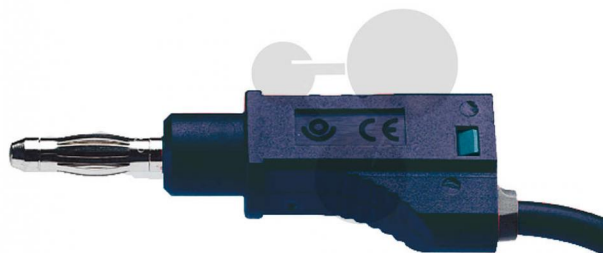

## Vodič s odbočkou 4 mm, 1 mm<sup>2</sup>, 50 cm, černý, 10 ks

Nezávazná informace o pomůcce od [www.conatex.cz](http://www.conatex.cz) ke dni 11.04.2025/DE1

Objednací číslo: 2060110

na stránku s  
pomůckou

892,80 Kč s DPH

černá barva  
Rozměry:  
Délka: 50 cm