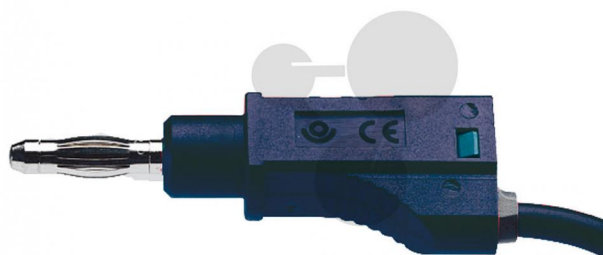

## Vodič s odbočkou 4 mm, 1 mm<sup>2</sup>, 50 cm, černý, 10 ks

Nezávazná informace o pomůcce od [www.conatex.cz](http://www.conatex.cz) ke dni 23.12.2024/DE1

Objednací číslo: 2060110

na stránku s  
pomůckou

892,80 Kč s DPH

černá barva  
Rozměry:  
Délka: 50 cm