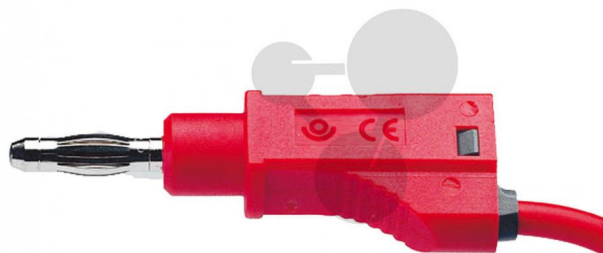

Vodič s odbočkou 4 mm, 1 mm², 50cm, červený, 10 ks

Nezávazná informace o pomůcce od www.conatex.cz ke dni 04.04.2025/DE1

Objednací číslo: 2060111

na stránku s
pomůckou

892,80 Kč s DPH

červená barva

Rozměry:

Délka: 50 cm

CONATEX-DIDACTIC učební pomůcky, s.r.o. – Experimentální zařízení pro vědu a techniku

Společnost je zapsána v obchodním rejstříku Městského soudu v Praze oddíl C, vložka 69887

Jednatelé: RNDr. Jan Hotmar, Christoph Wolfspurger, www.conatex.cz