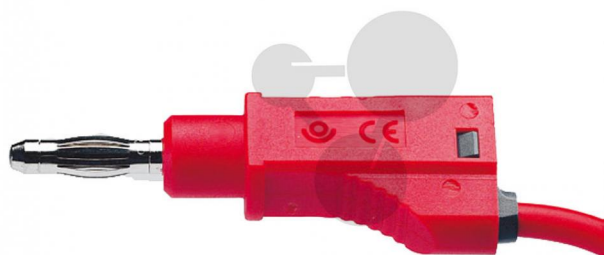

## Vodič s odbočkou 4 mm, 1 mm<sup>2</sup>, 50cm, červený, 10 ks

Nezávazná informace o pomůcce od [www.conatex.cz](http://www.conatex.cz) ke dni 23.02.2025/DE1

Objednací číslo: 2060111

na stránku s  
pomůckou

892,80 Kč s DPH

červená barva

Rozměry:

Délka: 50 cm

**CONATEX-DIDACTIC učební pomůcky, s.r.o. – Experimentální zařízení pro vědu a techniku**

Společnost je zapsána v obchodním rejstříku Městského soudu v Praze oddíl C, vložka 69887  
Jednatelé: RNDr. Jan Hotmar, Christoph Wolfspurger, [www.conatex.cz](http://www.conatex.cz)