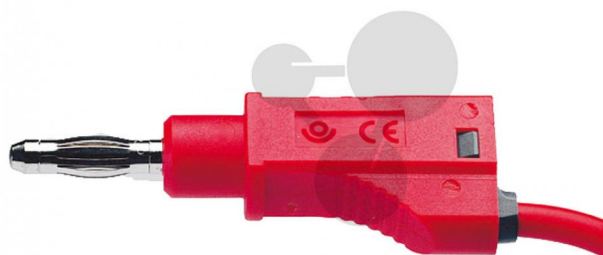

Vodič s odbočkou 4 mm, 1 mm², 50cm, červený, 10 ks

Nezávazná informace o pomůcce od www.conatex.cz ke dni 22.07.2024/DE1

Objednací číslo: 2060111

na stránku s
pomůckou

1.117,44 Kč s DPH

červená barva

Rozměry: