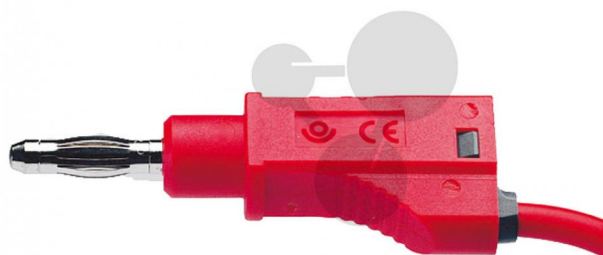

Vodič s odbočkou 4 mm, 1 mm², 50cm, červený, 10 ks

Nezávazná informace o pomůcce od www.conatex.cz ke dni 19.11.2024/DE1

Objednací číslo: 2060111

na stránku s
pomůckou

892,80 Kč s DPH

červená barva

Rozměry: