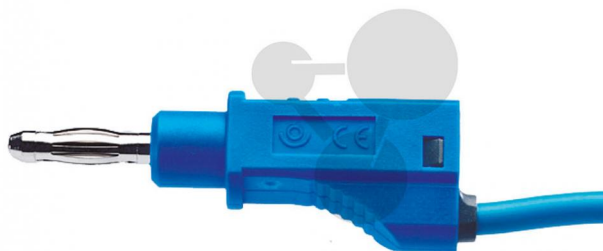

Vše pro přírodní vědy

Vodič s odbočkou 4 mm, 1 mm², 50cm, modrý, 10 ks

Nezávazná informace o pomůcce od www.conatex.cz ke dni 22.07.2024/DE1

Objednací číslo: 2060114

na stránku s
pomůckou

1.117,44 Kč s DPH

modrá barva
Rozměry:
Délka: 50 cm

CONATEX-DIDACTIC učební pomůcky, s.r.o. – Experimentální zařízení pro vědu a techniku

Společnost je zapsána v obchodním rejstříku Městského soudu v Praze oddíl C, vložka 69887
Jednatelé: RNDr. Jan Hotmar, Christoph Wolfspurger, www.conatex.cz