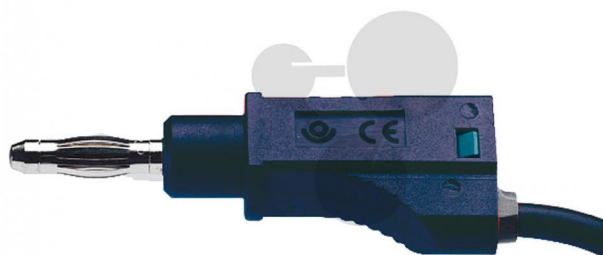

Vodič s odbočkou 4 mm, 1 mm², 100cm, černý, 10 ks

Nezávazná informace o pomůcce od www.conatex.cz ke dni 23.02.2025/DE1

Objednací číslo: 2060120

na stránku s
pomůckou

1.062,72 Kč s DPH

černá barva
Rozměry:
Délka: 100 cm