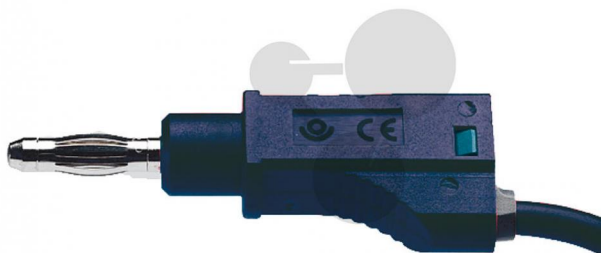

Vodič s odbočkou 4 mm, 1 mm², 100cm, černý, 10 ks

Nezávazná informace o pomůcce od www.conatex.cz ke dni 03.07.2024/DE1

Objednací číslo: 2060120

na stránku s
pomůckou

1.062,72 Kč s DPH

černá barva
Rozměry:
Délka: 100 cm