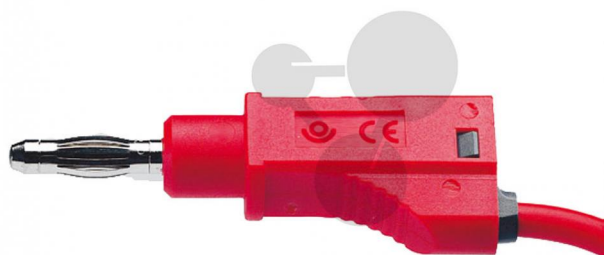

Vodič s odbočkou 4 mm, 1 mm², 100cm, červený, 10 ks

Nezávazná informace o pomůcce od www.conatex.cz ke dni 22.07.2024/DE1

Objednací číslo: 2060121

na stránku s
pomůckou

1.062,72 Kč s DPH

červená barva

Rozměry: