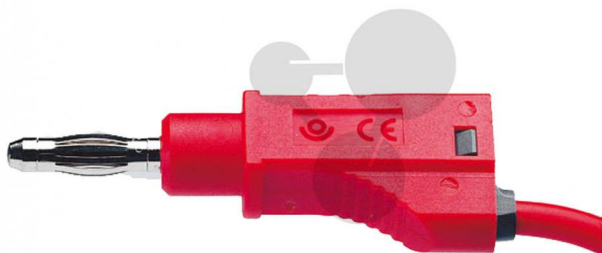

Vodič s odbočkou 4 mm, 1 mm², 100cm, červený, 10 ks

Nezávazná informace o pomůcce od www.conatex.cz ke dni 04.04.2025/DE1

Objednací číslo: 2060121

na stránku s
pomůckou

1.062,72 Kč s DPH

červená barva

Rozměry:

Délka: 100 cm

CONATEX-DIDACTIC učební pomůcky, s.r.o. – Experimentální zařízení pro vědu a techniku

Společnost je zapsána v obchodním rejstříku Městského soudu v Praze oddíl C, vložka 69887
Jednatelé: RNDr. Jan Hotmar, Christoph Wolfspurger, www.conatex.cz