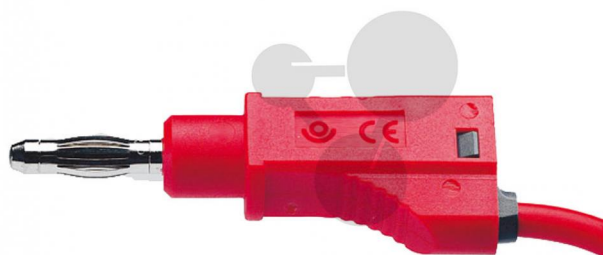

Vodič s odbočkou 4 mm, 1 mm², 100cm, červený, 10 ks

Nezávazná informace o pomůcce od www.conatex.cz ke dni 23.11.2024/DE1

Objednací číslo: 2060121

na stránku s
pomůckou

1.062,72 Kč s DPH

červená barva

Rozměry: