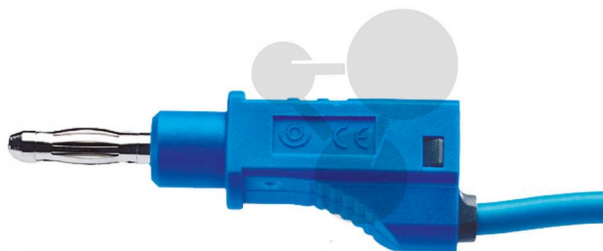

Vše pro přírodní vědy

Vodič s odbočkou 4 mm, 1 mm², 100cm, modrý, 10 ks

Nezávazná informace o pomůcce od www.conatex.cz ke dni 23.07.2024/DE1

Objednací číslo: 2060124

na stránku s
pomůckou

1.062,72 Kč s DPH

modrá barva
Rozměry:
Délka: 100 cm

CONATEX-DIDACTIC učební pomůcky, s.r.o. – Experimentální zařízení pro vědu a techniku

Společnost je zapsána v obchodním rejstříku Městského soudu v Praze oddíl C, vložka 69887
Jednatelé: RNDr. Jan Hotmar, Christoph Wolfspenger, www.conatex.cz