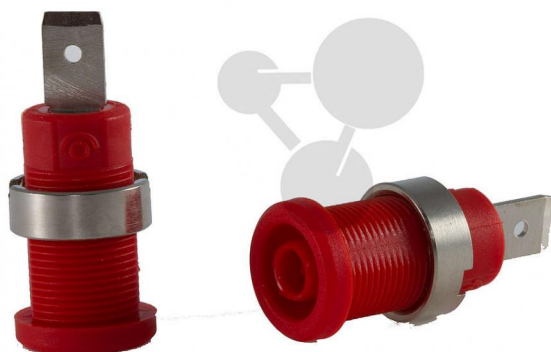

## Bezpečnostní zdířka se plochým konektorem, červená

Nezávazná informace o pomůcce od [www.conatex.cz](http://www.conatex.cz) ke dni 04.04.2025/DE1

Objednací číslo: 2060171

na stránku s  
pomůckou

218,88 Kč s DPH

Bezpečnostní zdířky by měly nahradit staré zdířky ve Vašich přístrojích. Splňují bezpečnostní požadavky EN 61010.

Množství:  
10 kusů

**CONATEX-DIDACTIC učební pomůcky, s.r.o. – Experimentální zařízení pro vědu a techniku**