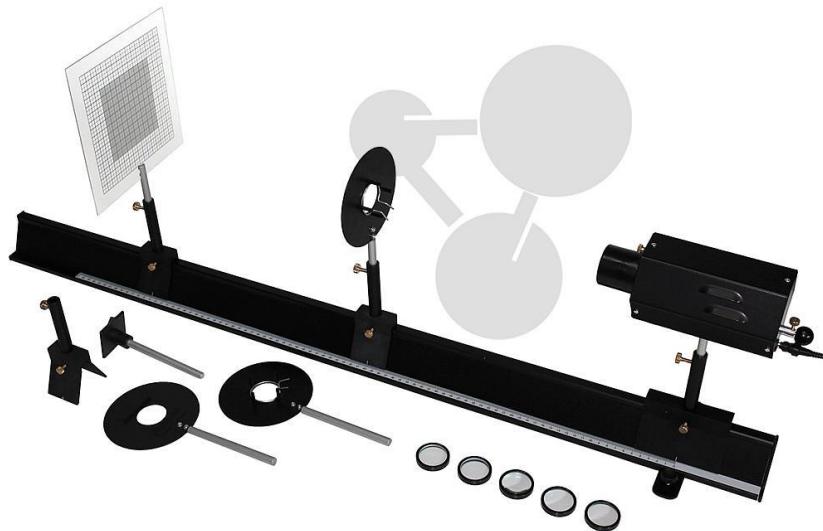

Optická lavice s trojhranným profilem, kompletní sada
Obj. číslo 115.2056

Rozměry:

Délka optické lavice je 1950 mm

Hmotnost:

Kufřík s prvky 3,2 kg, optická lavice 4,3 kg

Rozsah dodávky:

- 1 prizmatická opt. lavice z černě eloxovaného hliníku
- 1 LED zdroj světla (3W) s kondenzorem se síťovým adaptérem
- 3 jezdcy 50 mm
- 1 jezdec 100 mm
- 2 držáky čoček pro 40mm čočky
- 1 držák na diaramiček
- 1 držák na prizma
- 1 průsvitná matnice s mřížkou (200 x 200 mm)
- 5 čoček s objímkou $d=40$ mm ($f=-200/-100/+50/+100/+200$ mm)
- 1 úložný kufřík s vložkou z pěnovky