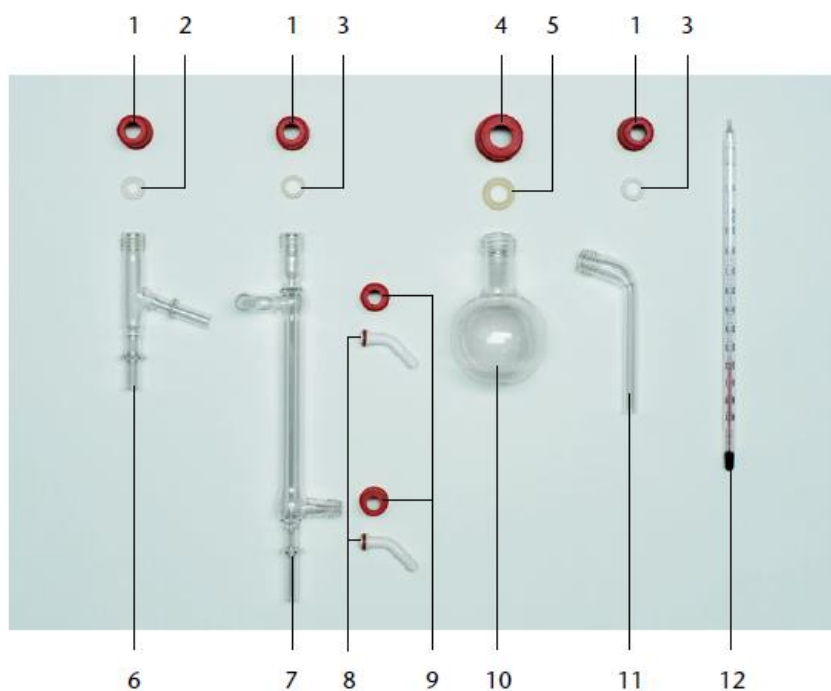

Kompletní sada SEG destilace

Sada skleněného vybavení